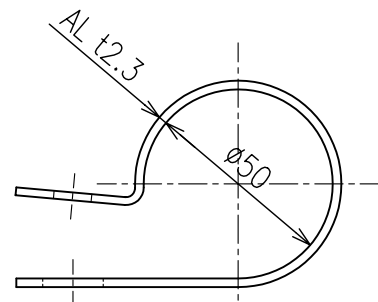

アジャスタ 2-C8-50

φ50-DWA3-A金具

Scale
1/2

株式会社 **カシム**