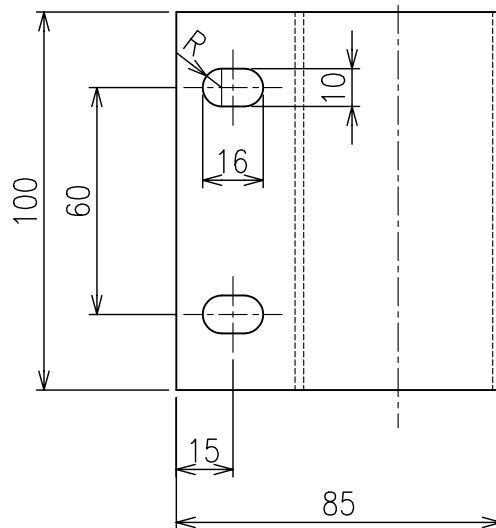

アジャスタ 2-C8-50

φ50-DWA3-A金具

Scale
1/2

株式会社 **カシム**