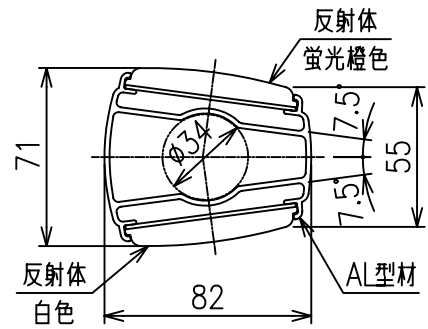

反射体：白色又は蛍光橙色  
 有効寸法：105x60 2枚組

A-A' 断面図  
 S=1/3

設置図  
 S=1/10

DP-2W-GR3

Scale  
 1/5

株式会社 **カシマ**