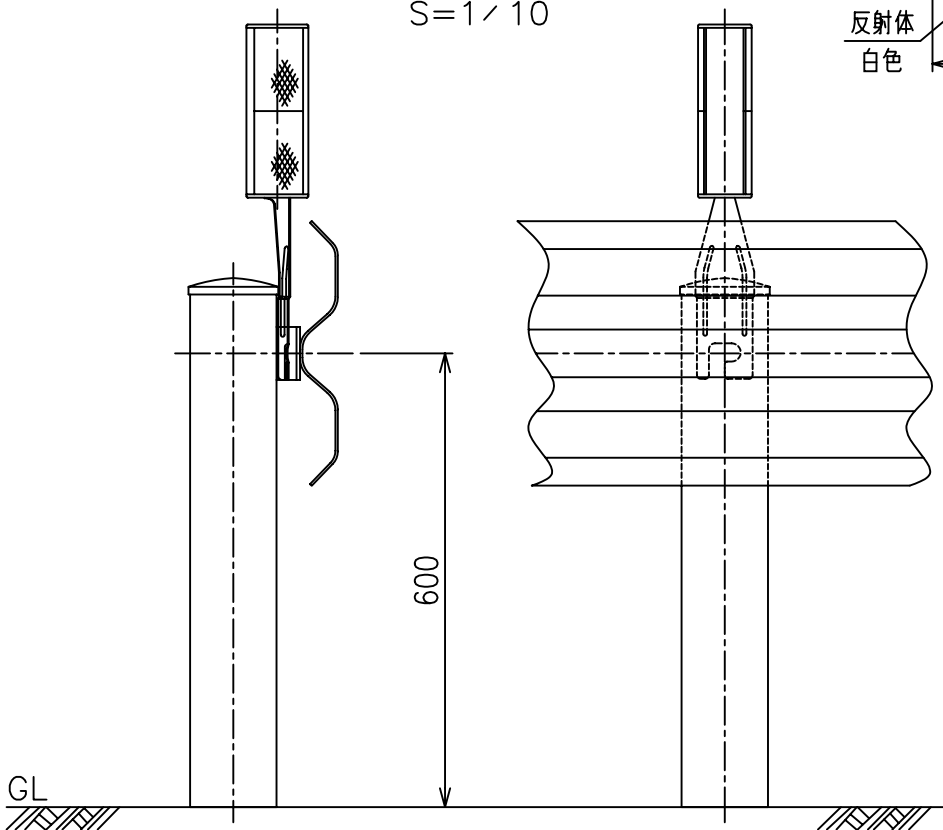

反射体：白色又は蛍光橙色  
 有効寸法：105x60 2枚組

A-A' 断面図  
 S=1/3

設置図  
 S=1/10

DP-2W-GR3

Scale  
 1/5

株式会社 **カシマ**