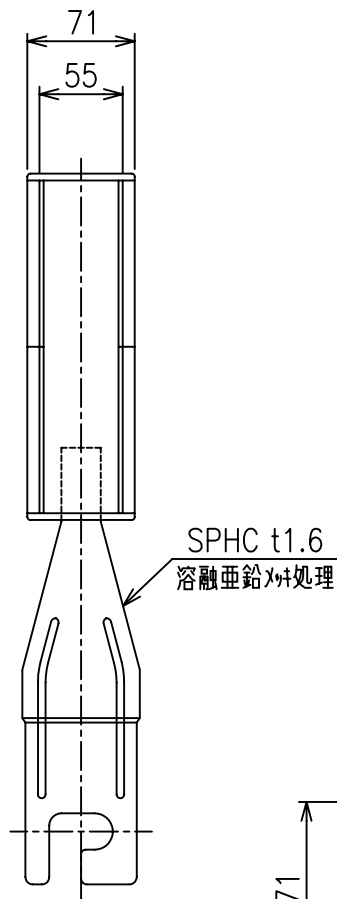

反射体：白色又は蛍光橙色  
 有効寸法：105x60 2枚組

A-A' 断面図  
 S=1/3

設置図  
 S=1/10

DP-2W-GR3

Scale  
 1/5

株式会社 **カシマ**