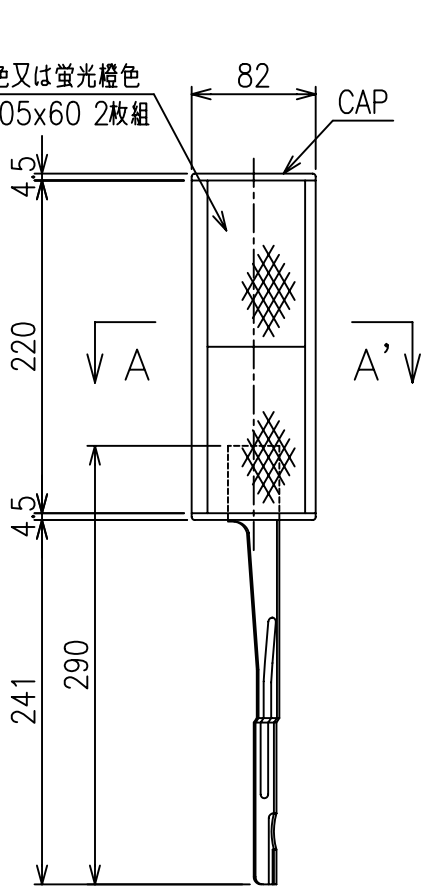

反射体：白色又は蛍光橙色  
 有効寸法：105x60 2枚組

A-A' 断面図  
 S=1/3

設置図  
 S=1/10

DP-2W-GR3

Scale  
 1/5

株式会社 **カシマ**