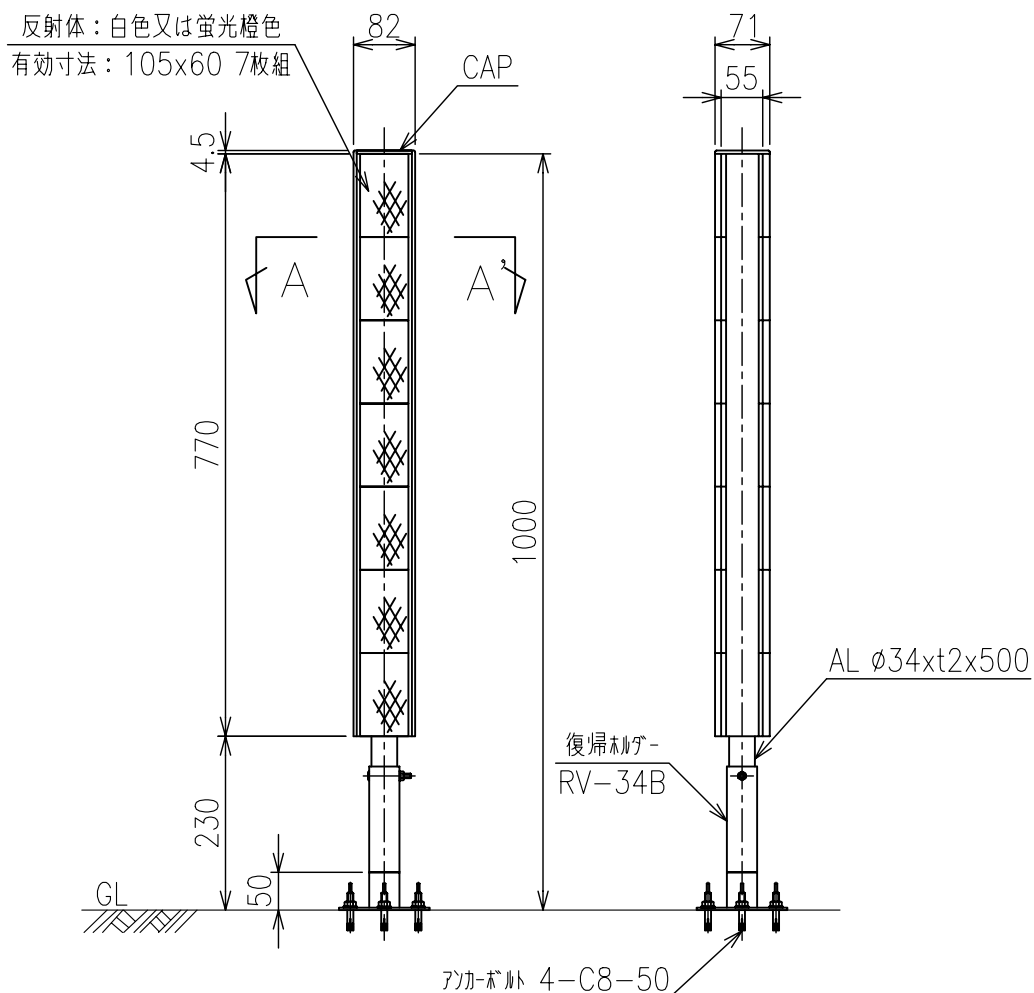

DP-7W-1000BP-RV

A-A' 断面図

S=1:3