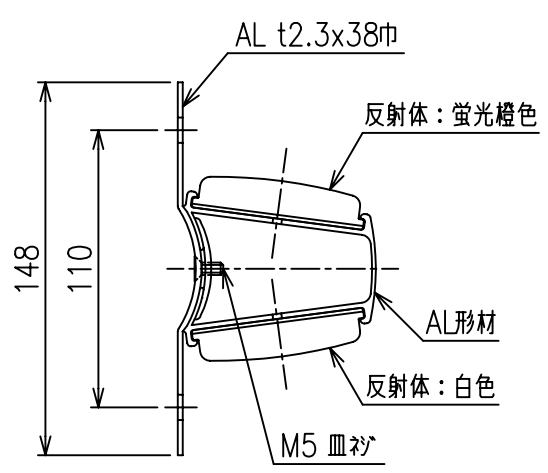

反射体：白色又は蛍光橙色  
有効寸法：105x60 3枚組

A - A' 断面図  
S=1:3

DP-3V-KB	
Scale 1/5	株式会社 <b>カシム</b>