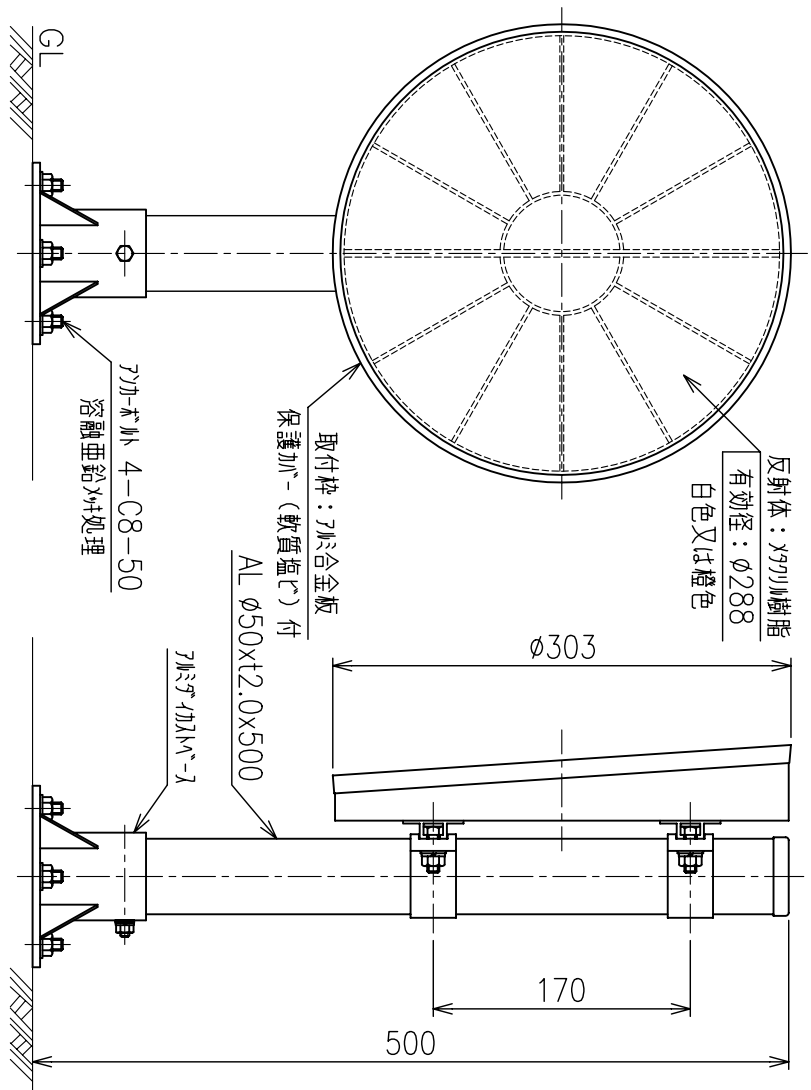

ベース部 詳細図

S=1/3

KLT-S-B-I 型

Scale

1/5

株式会社 **カワガ**