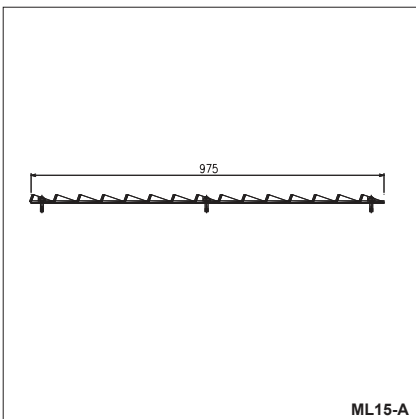

メガルクス

■メガルクスの特長

メガルクスは 擁壁側面及び縁石用として特化し、出幅を最小限に、かつ反射は最大限になるよう設計された帯状に連続するデリネーターです。
2種類の異なるレンズカットで遠方から近距離まで高い輝度で幅広く対応します。

またアンカーは本体に内蔵し、衝突時の二次災害を最小限に留める構造となっています。

ML7-A 圏央道

高速道路用デリ

一般道用デリ

大型・角型・車線分離標

スノーポール・距離標

部材

壁面用

ML3-A

品名	価格	重量
ML1-A	1,500	115g
ML1-A	1,300	90g
アンカーC8-50 1本	200	25g
ML3-A	3,800	300g
ML3-A	3,400	250g
アンカーC8-50 2本	400	50g

緩止:+200円

壁面用

ML5-A

品名	価格	重量
ML5-A	5,000	460g
ML5-A	4,600	410g
アンカーC8-50 2本	400	50g

緩止:+200円

壁面用

ML7-A

品名	価格	重量
ML7-A	6,100	570g
ML7-A	5,700	440g
アンカーC8-50 2本	400	50g

緩止:+200円

壁面用

ML15-A

品名	価格	重量
ML15-A	13,000	1.2Kg
ML15-A	12,400	1.2Kg
アンカーC8-50 3本	600	75g

緩止:+300円

縁石・壁面用 ゴムタイプ

品名	価格	重量
ML2 ハイハット	3,300	100g
PM165-R 330ml	2,200	-

PM165-R 1本で15個(1m²) 接着できます