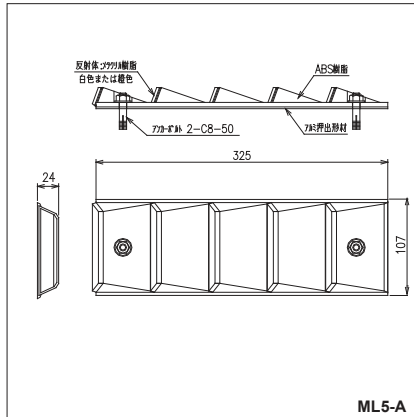

スノーポール・距離標

部材

壁面用

ML3-A

品名	価格	重量
ML1-A	1,500	115g
ML1-A	1,300	90g
アンカーC8-50 1本	200	25g
ML3-A	3,800	300g
ML3-A	3,400	250g
アンカーC8-50 2本	400	50g

緩止:+200円

壁面用

ML5-A