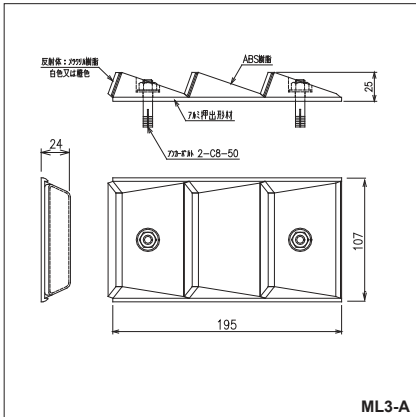

メガルクス

■メガルクスの特長

メガルクスは 擁壁側面及び縁石用として特化し、出幅を最小限に、かつ反射は最大限になるよう設計された帯状に連続するデリネーターです。
2種類の異なるレンズカットで遠方から近距離まで高い輝度で幅広く対応します。

またアンカーは本体に内蔵し、衝突時の二次災害を最小限に留める構造となっています。

ML7-A 圏央道

高速道路用デリ

一般道用デリ

大型・角型・車線分離標

スノーポール・距離標

部材

壁面用

ML3-A

品名	価格	重量
ML1-A	1,500	115g
ML1-A	1,300	90g
アンカーC8-50 1本	200	25g
ML3-A	3,800	300g
ML3-A	3,400	250g
アンカーC8-50 2本	400	50g

緩止:+200円

壁面用

ML5-A