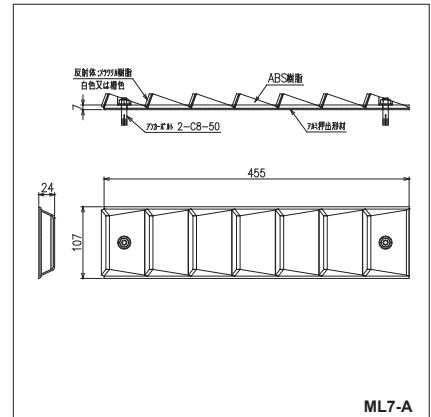

ML5-A

壁面用

ML7-A

品名	価格	重量
ML7-A	6,100	570g
ML7-A	5,700	440g
アンカーC8-50 2本	400	50g

緩止:+200円