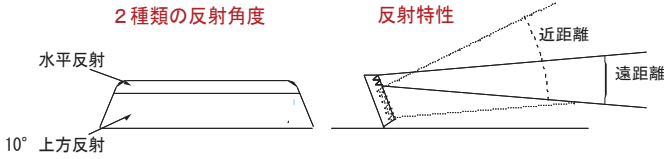

メガルクス

■メガルクスの特長

メガルクスは 擁壁側面及び縁石用として特化し、出幅を最小限に、かつ反射は最大限になるよう設計された帯状に連続するデリネーターです。
2種類の異なるレンズカットで遠方から近距離まで高い輝度で幅広く対応します。

またアンカーは本体に内蔵し、衝突時の二次災害を最小限に留める構造となっています。

ML7-A 圏央道

高速道路用デリ

一般道用デリ

大型・角型・車線分離標