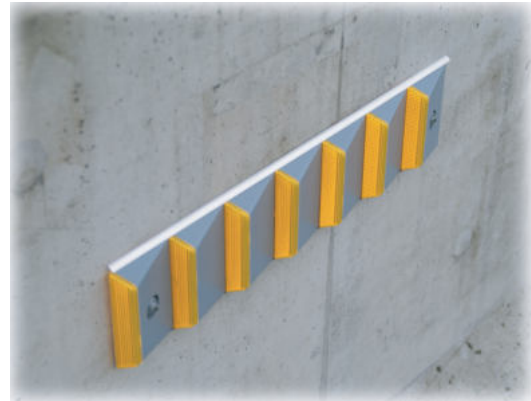

メガルクス

■メガルクスの特長

メガルクスは 擁壁側面及び縁石用として特化し、出幅を最小限に、かつ反射は最大限になるよう設計された帯状に連続するデリネーターです。
2種類の異なるレンズカットで遠方から近距離まで高い輝度で幅広く対応します。

またアンカーは本体に内蔵し、衝突時の二次災害を最小限に留める構造となっています。

ML7-A 圏央道

高速道路用デリ

一般道用デリ

大型・角型・車線分離標

スノーポール・距離標

部材

壁面用

ML3-A

品名	価格	重量
ML1-A	1,500	115g
ML1-A	1,300	90g
アンカーC8-50 1本	200	25g
ML3-A	3,800	300g
ML3-A	3,400	250g
アンカーC8-50 2本	400	50g

緩止:+200円

壁面用

ML5-A