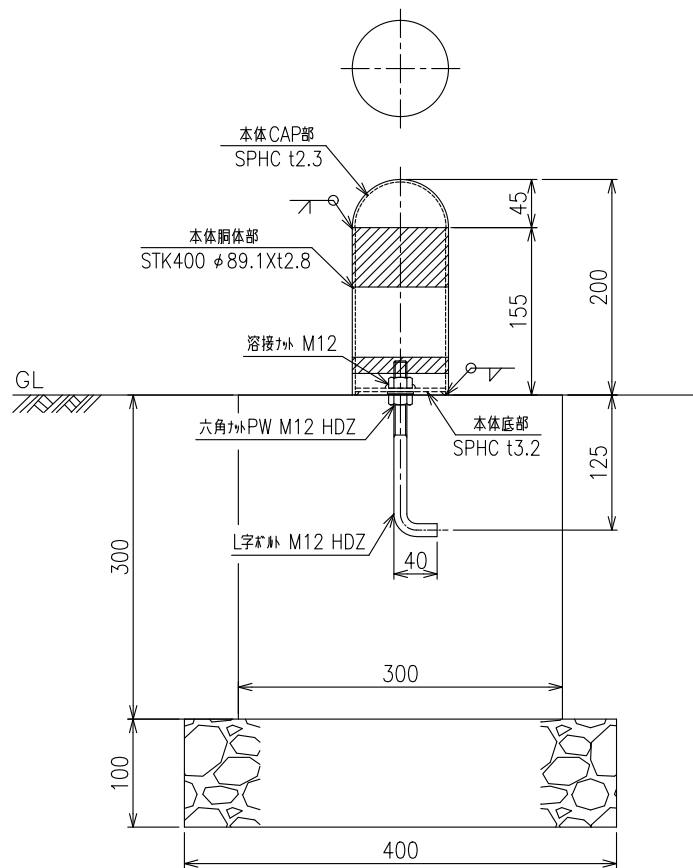

# ヘクトポスト 100-A-CHUGOKU

(100m標 中国タイプ)

設置図

S=1:7

設置の際は距離表示を道路側とすること  
L字ボルトは六角ナットを緩めることで取り外し可能

文字・数字 平面二展開

S=1:3

重量: 1.5Kg