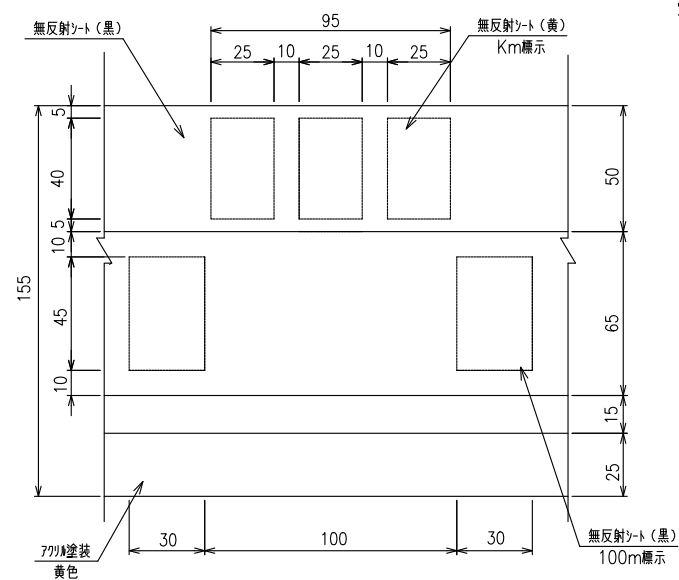

# ヘクトポスト 100-A-CHUGOKU

(100m標 中国タイプ)

設置図

S=1:7

設置の際は距離表示を道路側とすること  
L字ボルトは六角ナットを緩めることで取り外し可能

文字・数字 平面二展開

S=1:3

重量: 1.5Kg