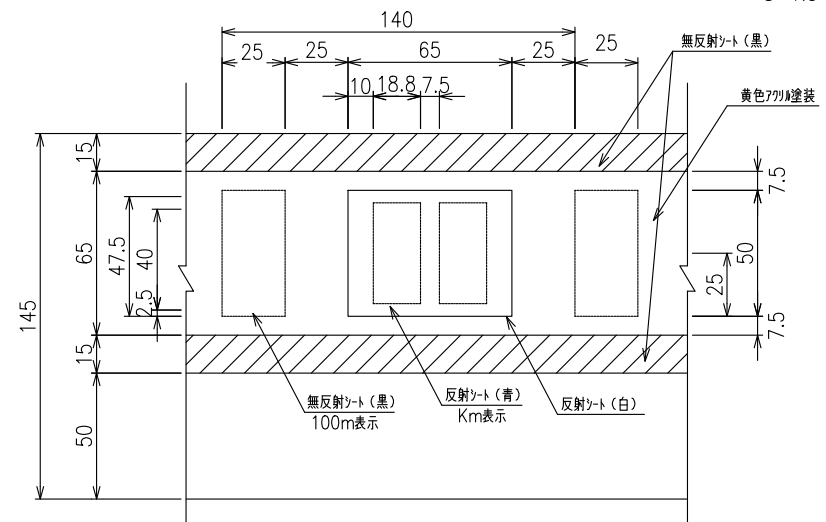

ヘクトポスト 100-A-SHIKOKU

(100m標 四国タイプ)

設置図

S=1:7

設置の際は距離表示を道路側とすること
 L字カトは六角カトを援めることで取り外し可能

文字・数字 平面二展開

S=1:3

重量: 1.5Kg