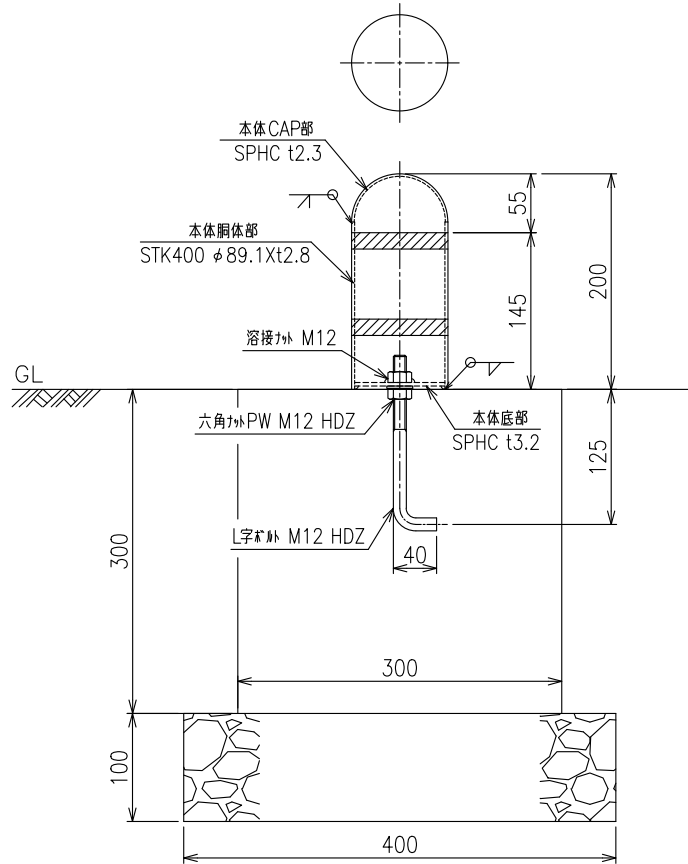

ヘクトポスト 100-A-SHIKOKU

(100m標 四国タイプ)

設置図

S=1:7

設置の際は距離表示を道路側とすること
 L字カトは六角カトを援めることで取り外し可能

文字・数字 平面二展開

S=1:3

重量: 1.5Kg