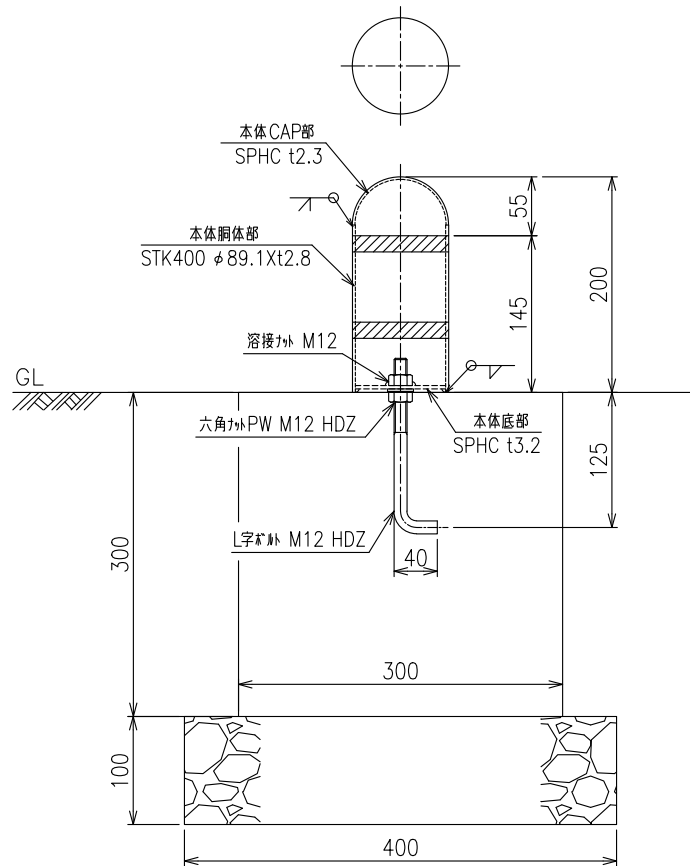

# ヘクトポスト 100-A-YELLOW

(100m標 黄色タイプ)

設置図

S=1:7

設置の際は距離表示を道路側とすること  
L字カトは六角カトを緩めることで取り外し可能

文字・数字 平面二展開

S=1:3

重量: 1.5Kg