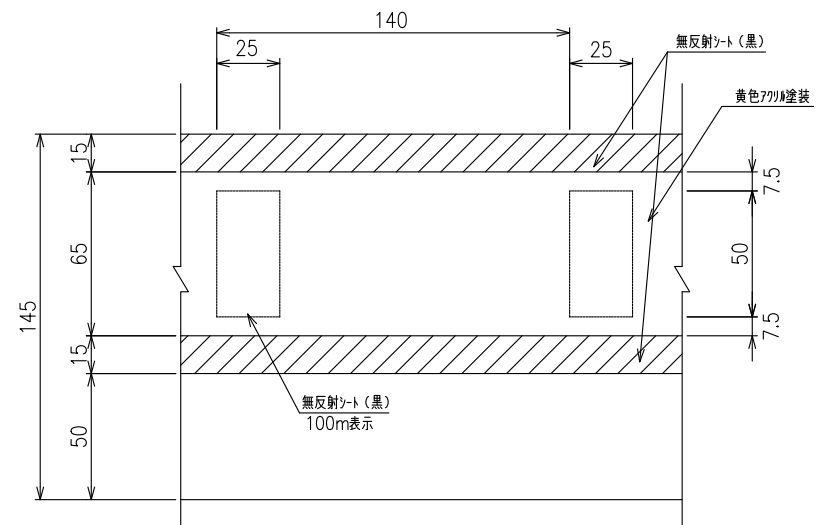

# ヘクトポスト 100-A-YELLOW

(100m標 黄色タイプ)

設置図

S=1:7

設置の際は距離表示を道路側とすること  
L字カトは六角カトを緩めることで取り外し可能

文字・数字 平面二展開

S=1:3

重量: 1.5Kg