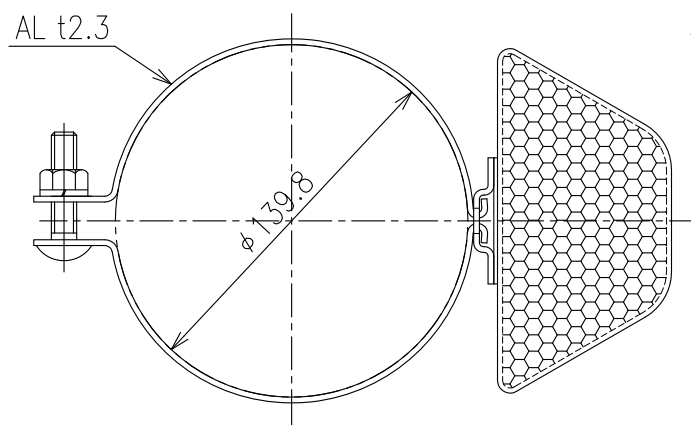

# DDW (Y) - FK - 139. 8

詳細図

S=1:3

角根丸頭ボルト M10x45 HDZ  
六角ナットSW M10 HDZ