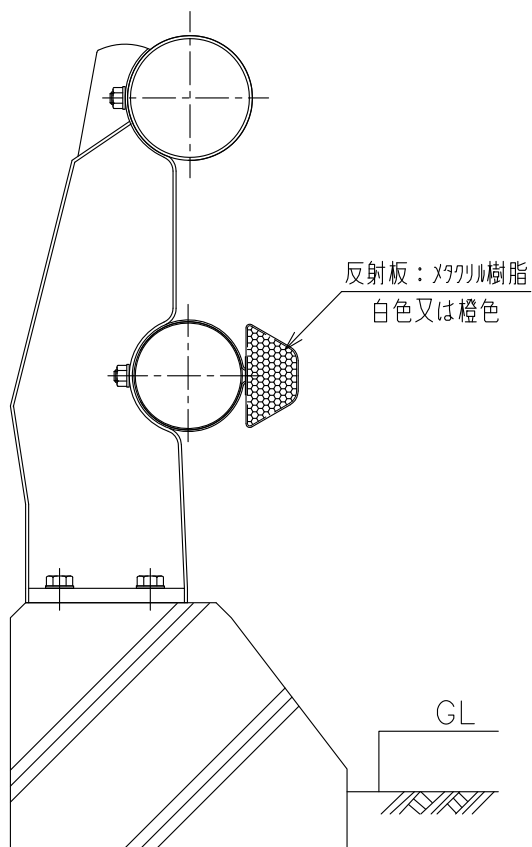

# DDW (Y) - FK - 139. 8

詳細図

S=1:3

角根丸頭ボルト M10x45 HDZ  
六角ナットSW M10 HDZ