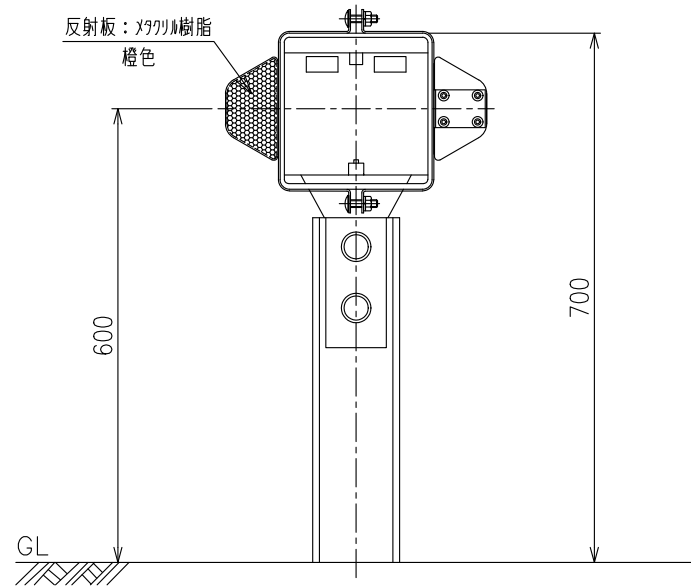

DDY-GB (両面)

設置図
S=1:10

詳細図
S=1:5