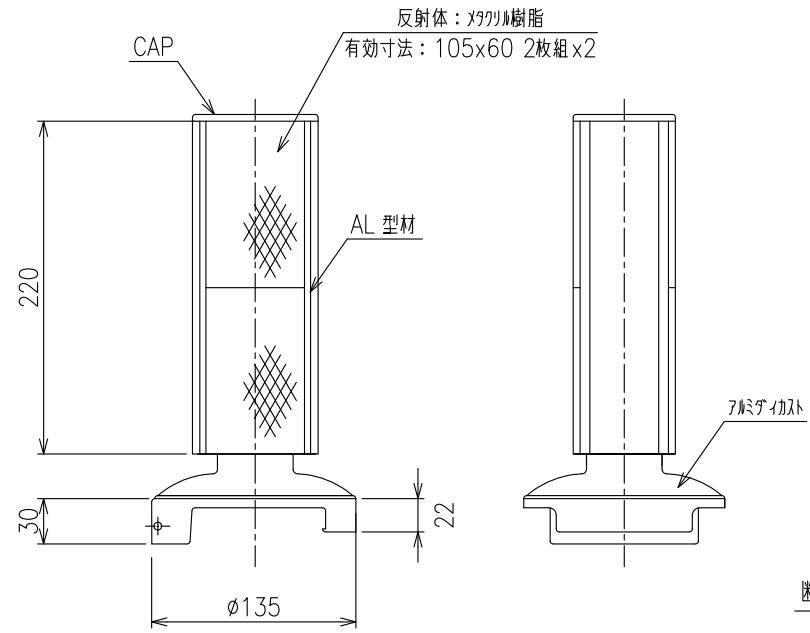

# DP-2H-CP-114.3

(デリポスト 2段平行 かぶせ式)

設置図

S=1:12

詳細図

S=1:5

断面図

S=1:4