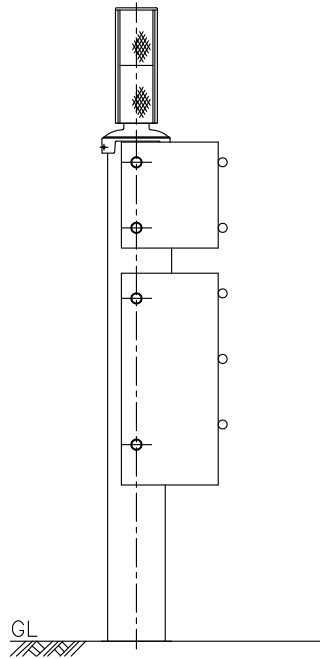

# DP-2H-CP-114.3

(デリポスト 2段平行 かぶせ式)

設置図

S=1:12

詳細図

S=1:5

断面図

S=1:4