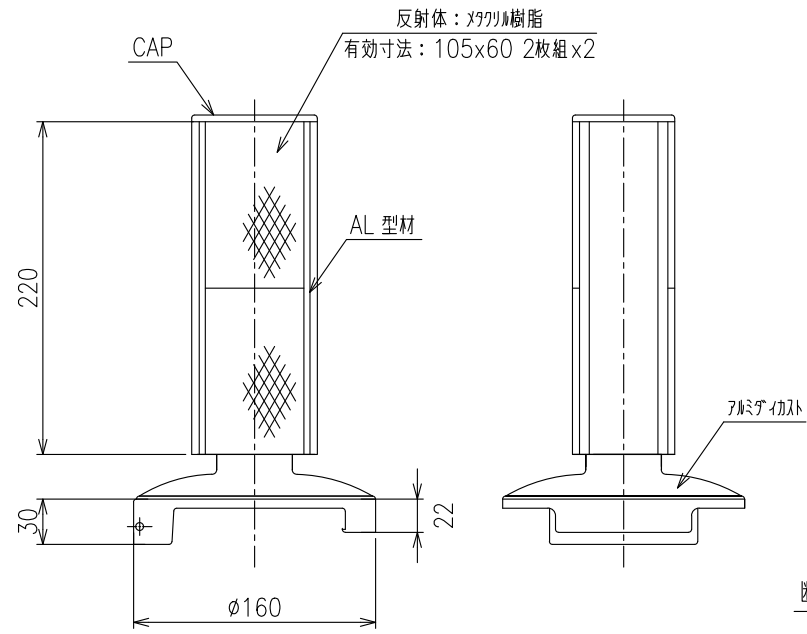

DP-2H-CP-139.8

設置図

S=1:12

詳細図

S=1:5

断面図

S=1:4