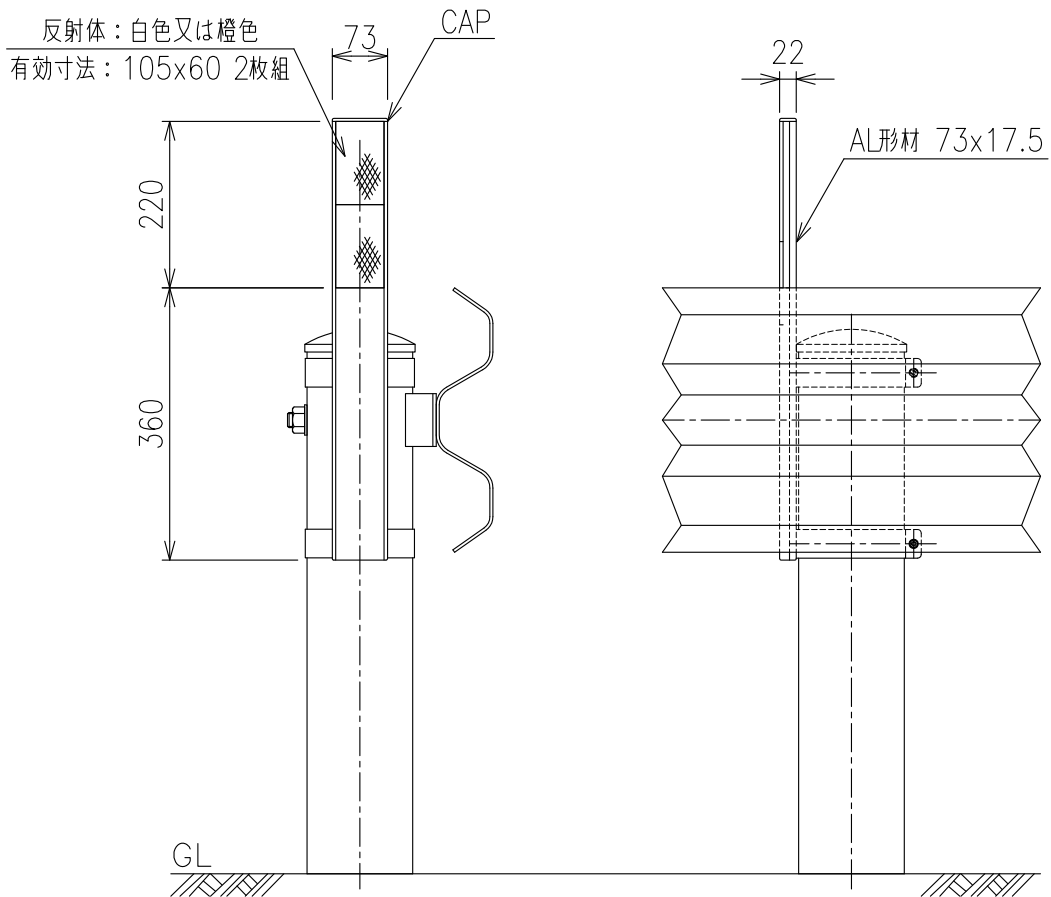

DP-2I-B2
 (デリポスト 2段片面 バンド式)

取付金具 詳細図
 S=1:3