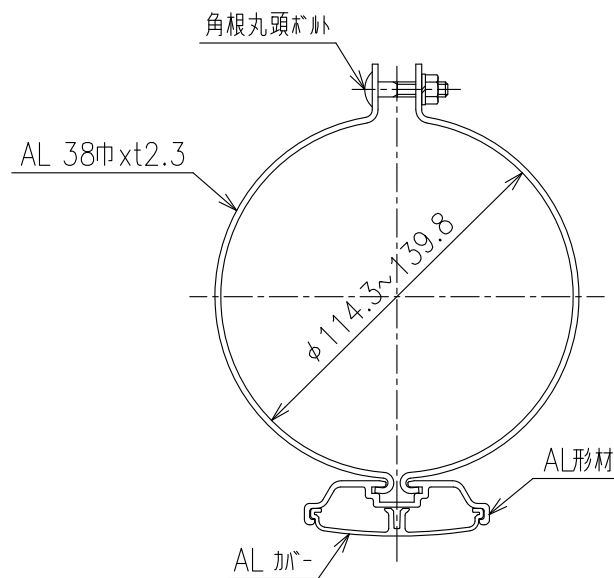

DP-2I-B2
 (デリポスト 2段片面 バンド式)

取付金具 詳細図
 S=1:3