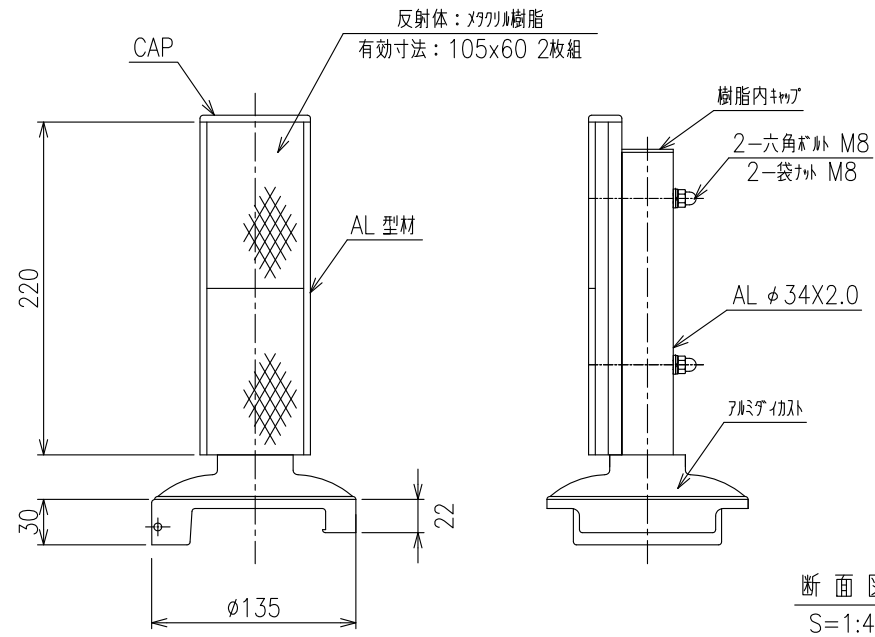

# DP-2I-CP-114.3

(デリポスト 2段片面 かぶせ式)

設置図

S=1:12

詳細図

S=1:5

断面図

S=1:4