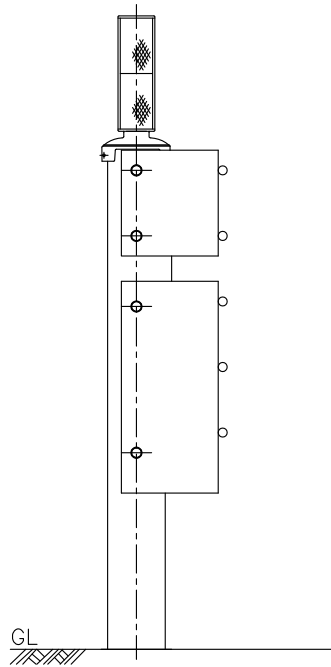

# DP-2I-CP-114.3

(デリポスト 2段片面 かぶせ式)

設置図

S=1:12

詳細図

S=1:5

断面図

S=1:4