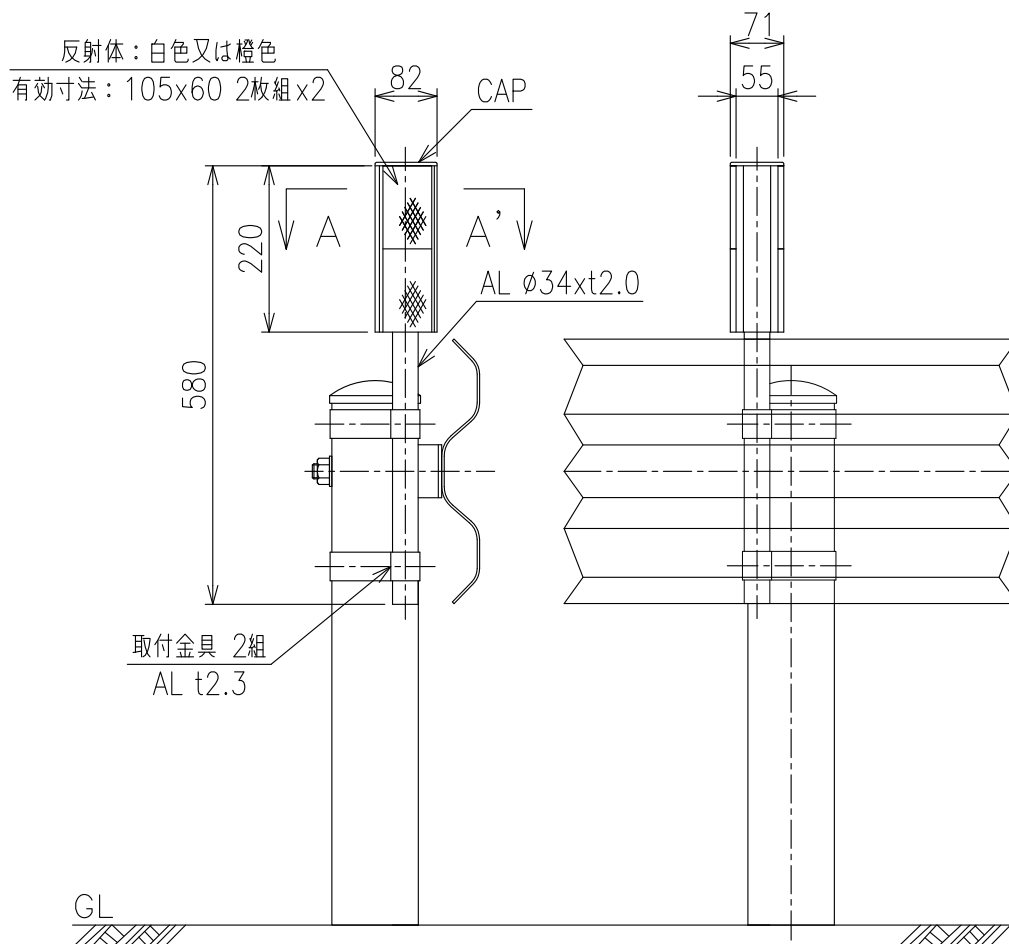

DP-2W-B2

(デリポスト 2段両面 バンド式)

A - A' 断面図

S=1:2