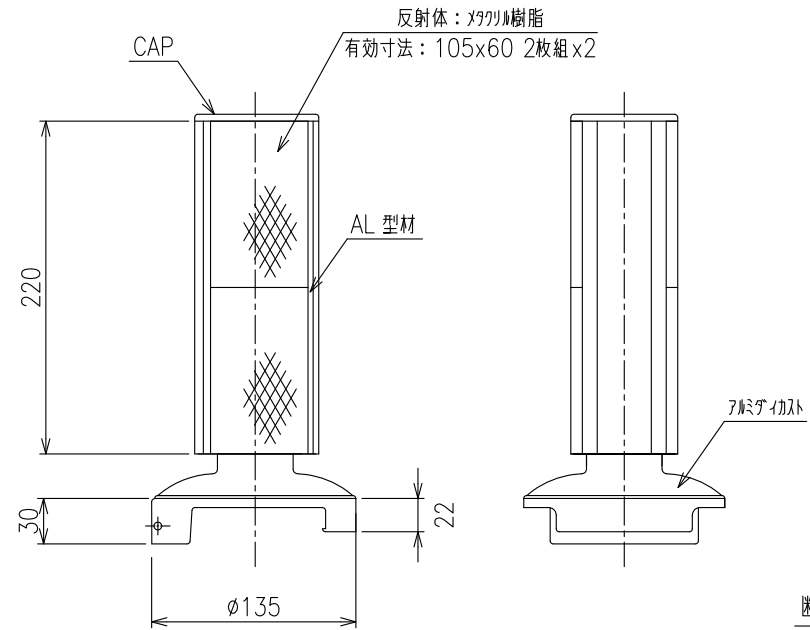

DP-2W-CP-114.3

(デリポスト 2段両面 かぶせ式)

設置図

S=1:12

詳細図

S=1:5

断面図

S=1:4