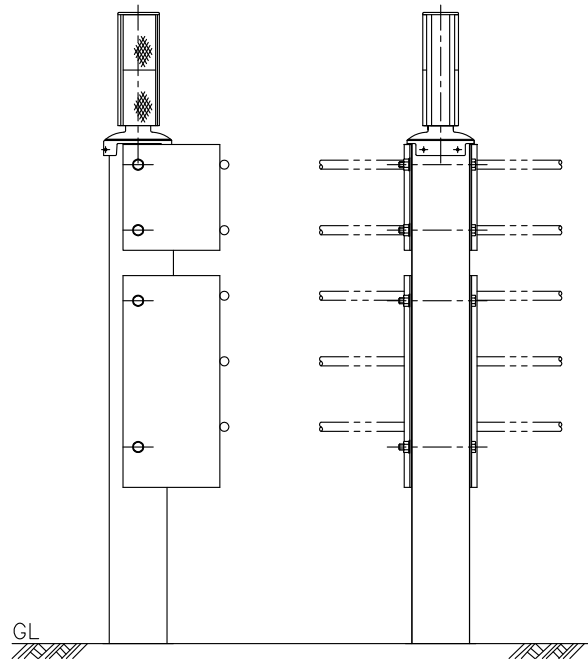

DP-2W-CP-114.3

(デリポスト 2段両面 かぶせ式)

設置図

S=1:12

詳細図

S=1:5

断面図

S=1:4