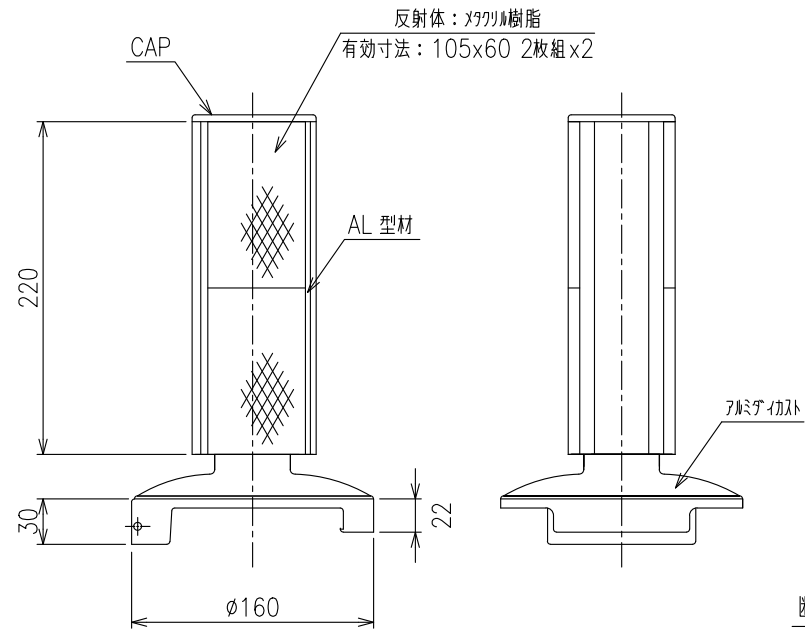

DP-2W-CP-139.8

設置図

S=1:12

詳細図

S=1:5

断面図

S=1:4