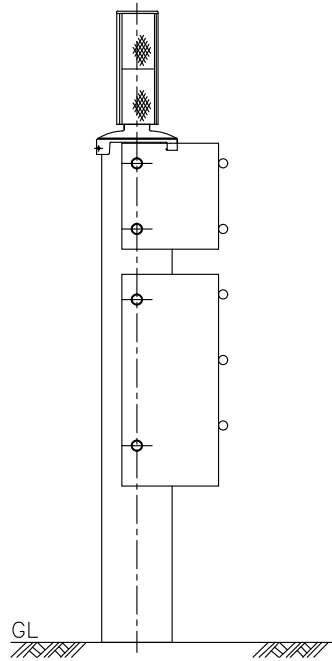

DP-2W-CP-139.8

設置図

S=1:12

詳細図

S=1:5

断面図

S=1:4