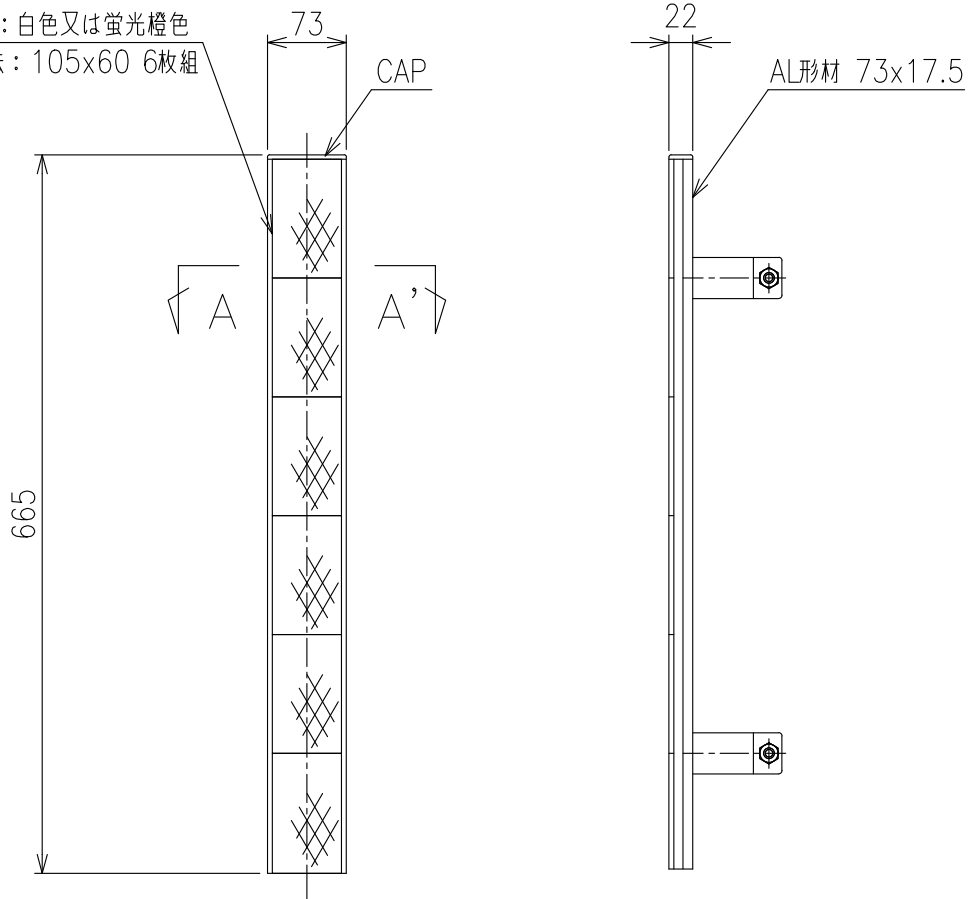

DP-6I-F2

反射体：白色又は蛍光橙色
有効寸法：105x60 6枚組

断面図

S=1:3