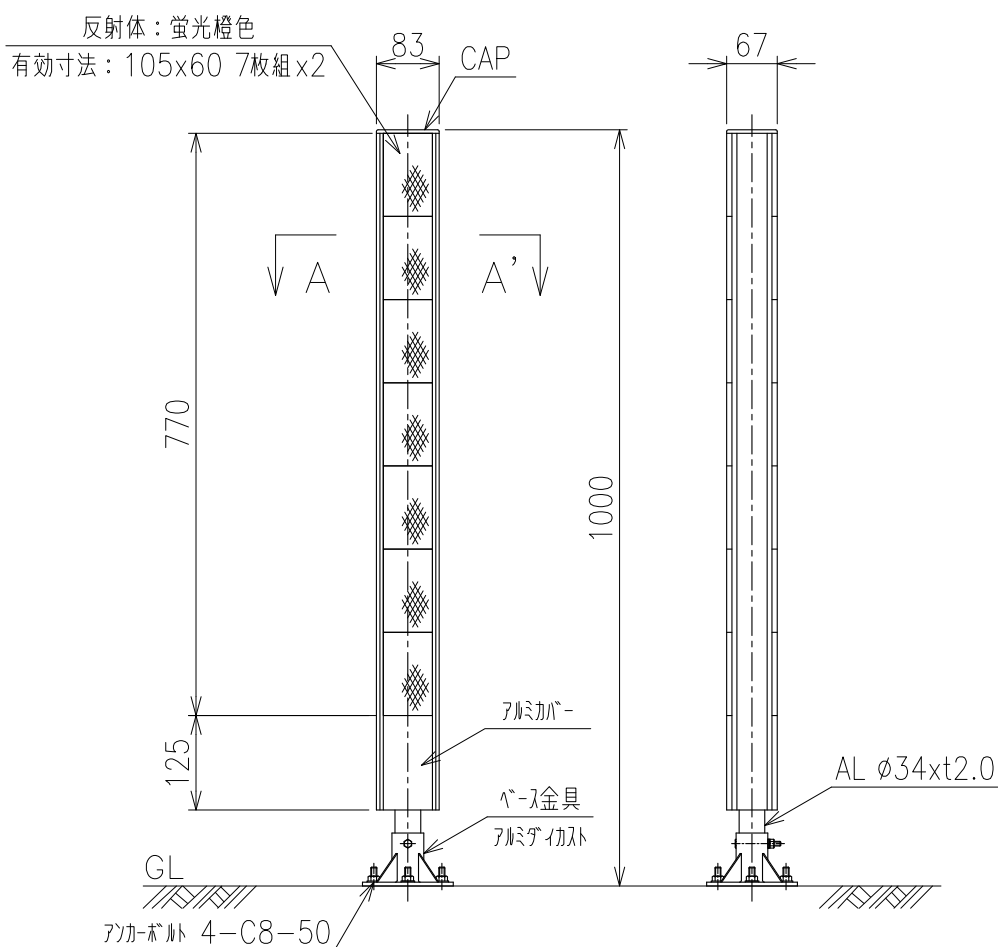

DP-7H-1000BP

(デリポスト 7段平行 ベース式)

A - A' 断面図

S=1:2