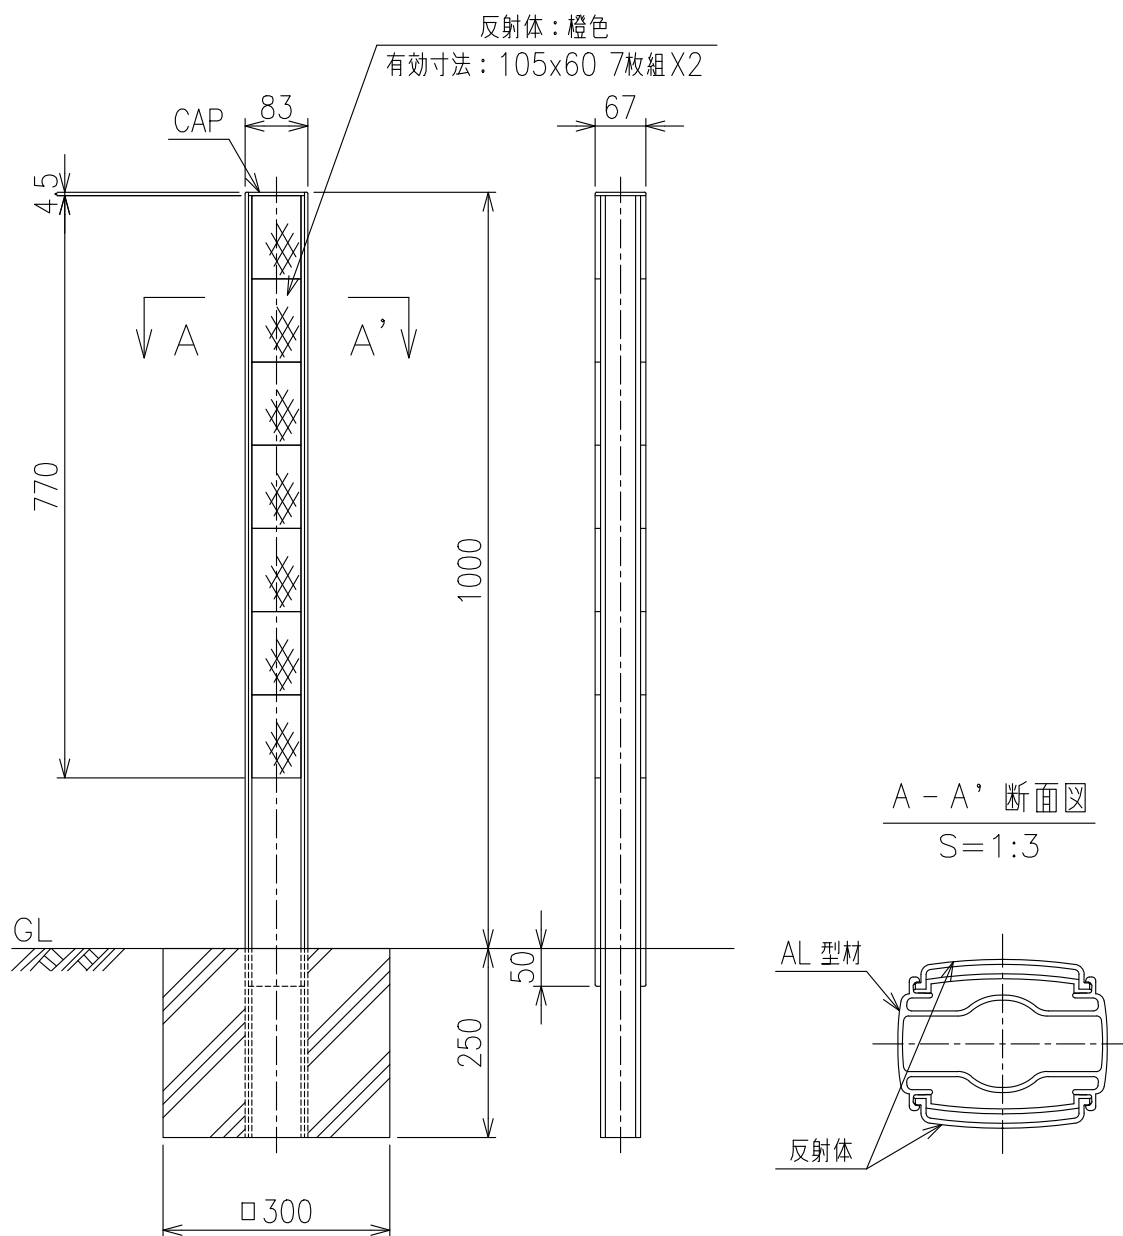

# DP - 7H - 1250

(コン中式)

重量:3.0Kg