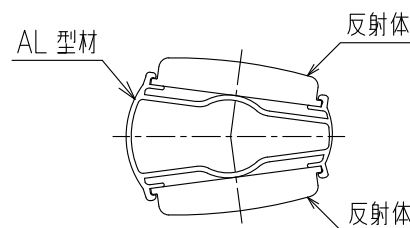

# DP - 7W - 1250

A - A' 断面図  
S=1:3

重量:3.0Kg