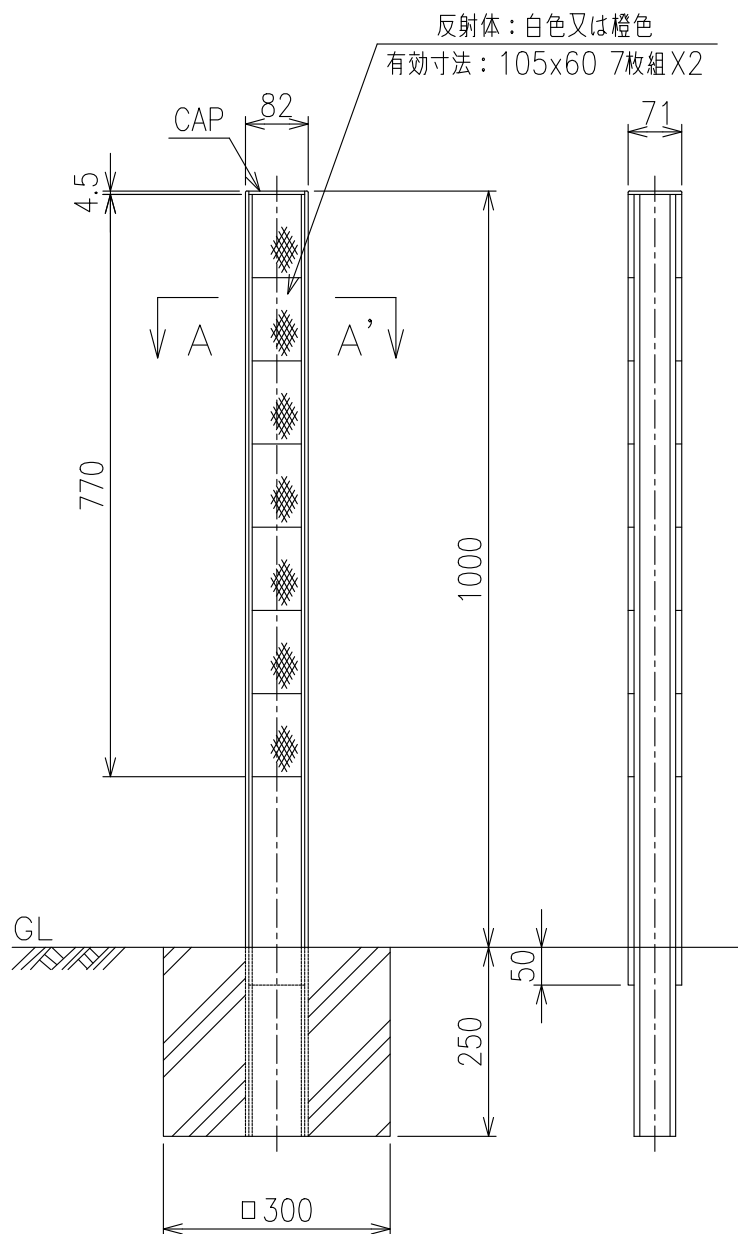

# DP - 7W - 1250

A - A' 断面図  
S=1:3

重量:3.0Kg