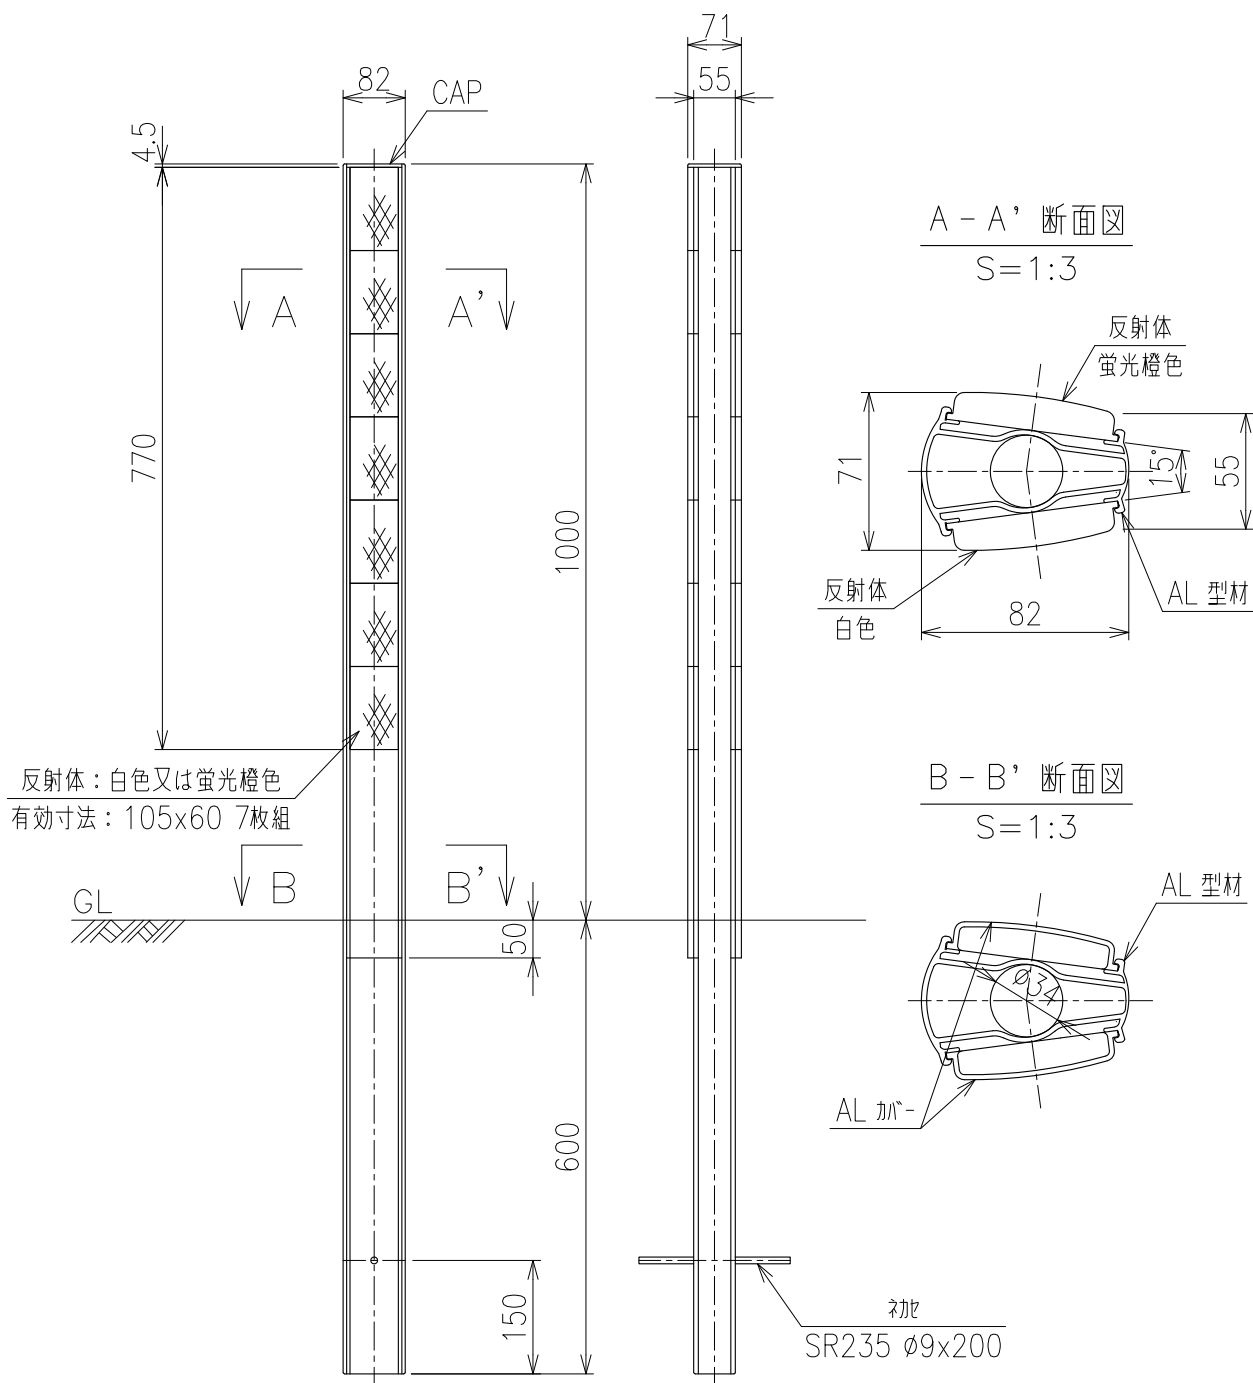

# DP-7W-1600

(7段両面 土中式)

重量: 3.6Kg