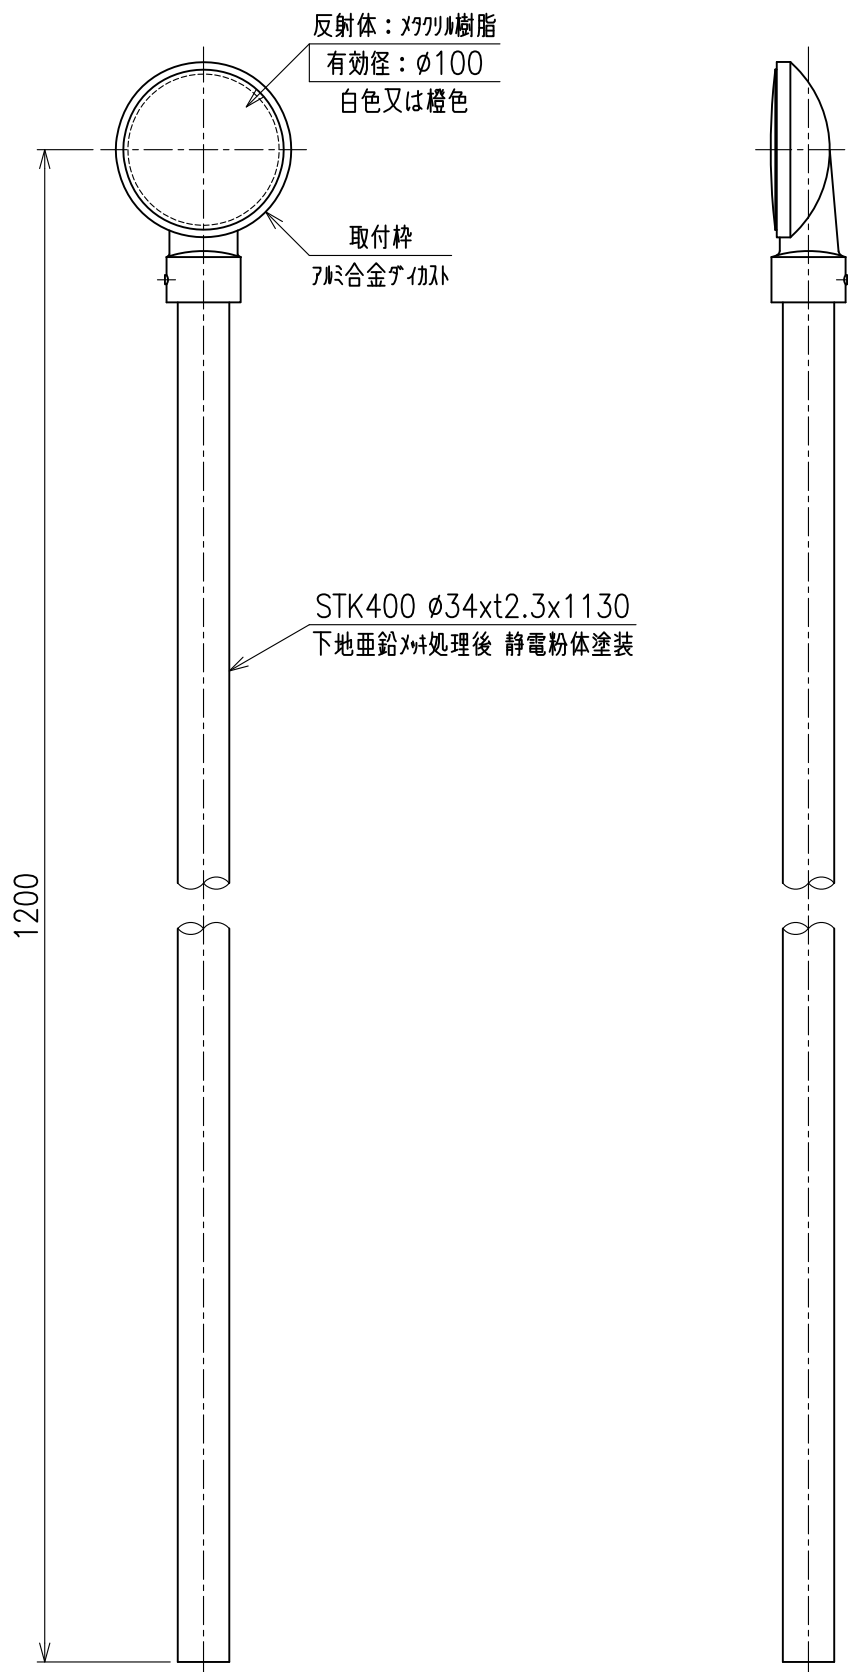

DSA-A-1200
(φ100 片面 コソ中式)

重量: 2.2kg