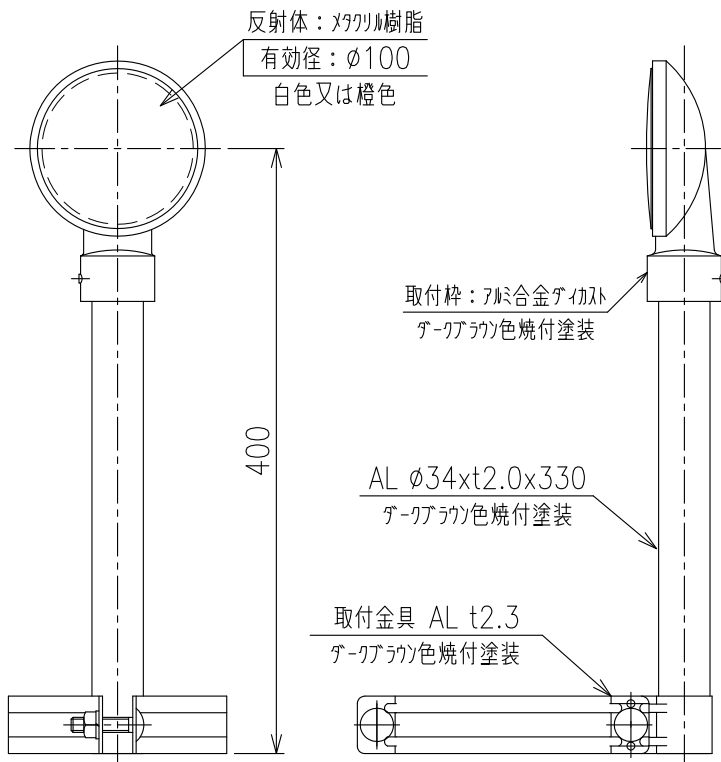

DSA-A-400-DB
(φ100 片面 バンド式 ダークブラウン)

詳細図
S=1:5

重量: 0.7Kg