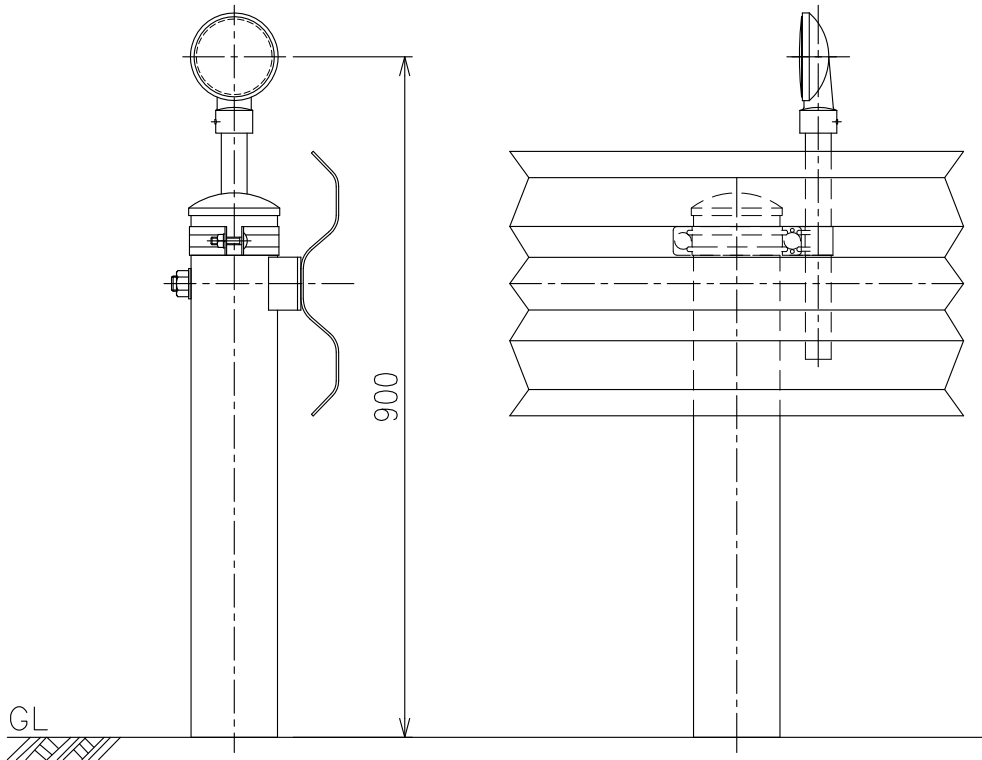

DSA-A-400-DB
(φ100 片面 バンド式 ダークブラウン)

詳細図
S=1:5

重量: 0.7Kg