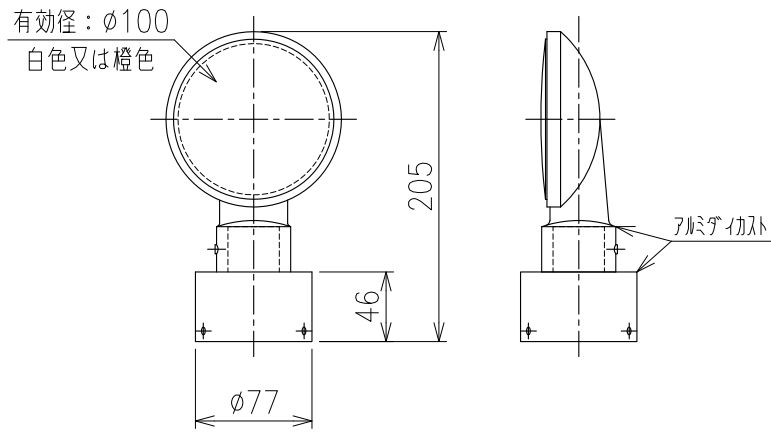

DSA-A-CP-60.5

(φ100 片面 かぶせ式)

設置図

S=1:10