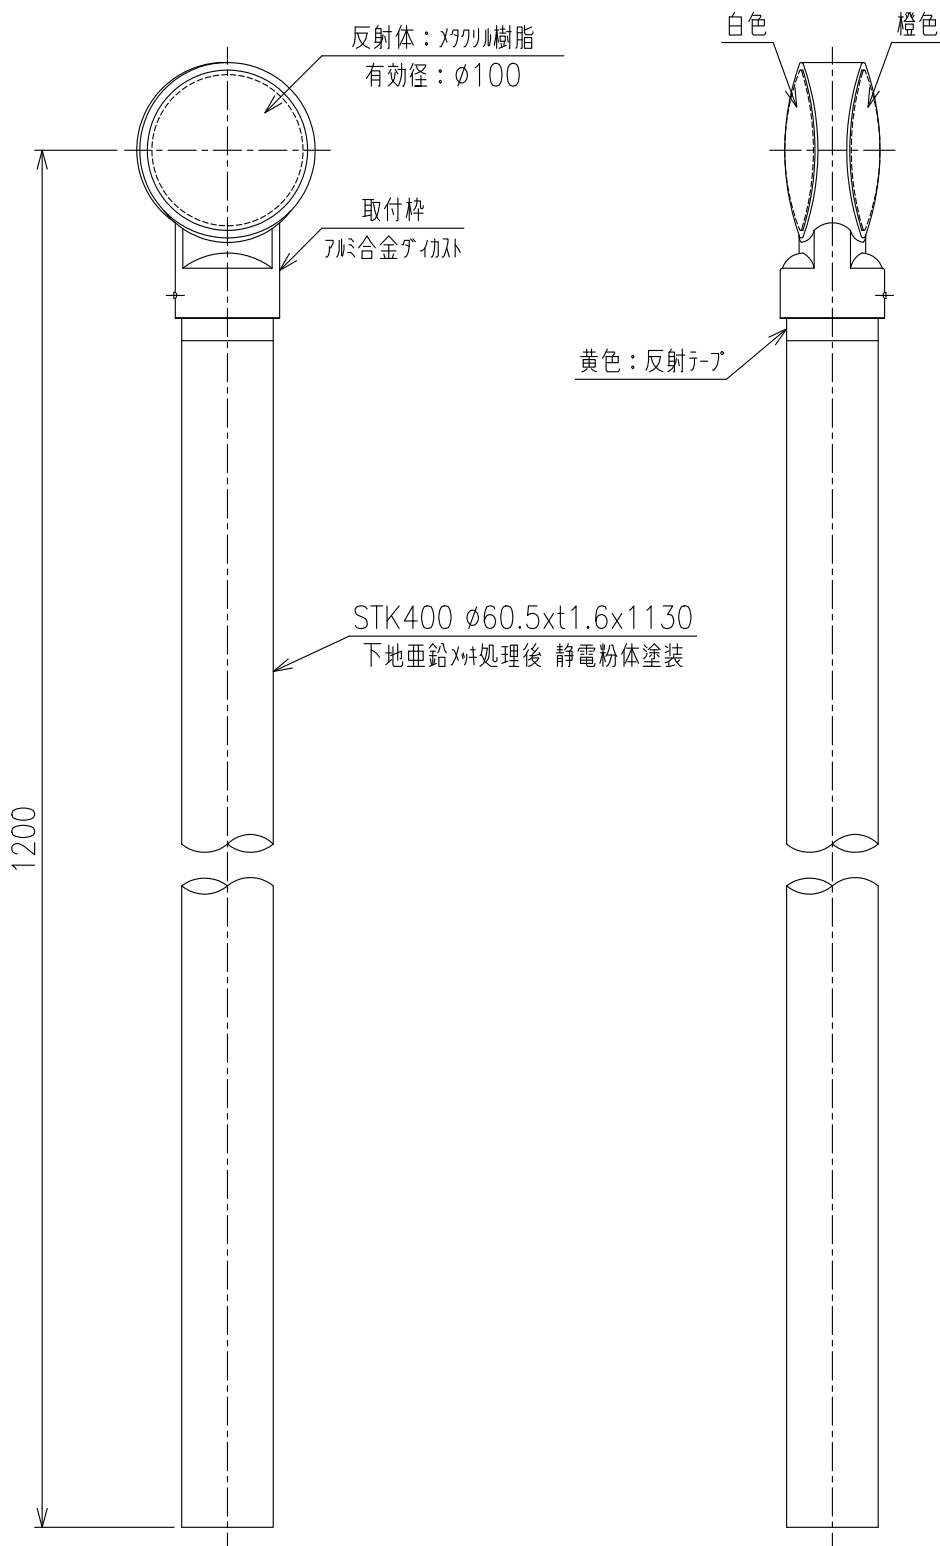

DWN - A - 1200

重量: 2.6kg