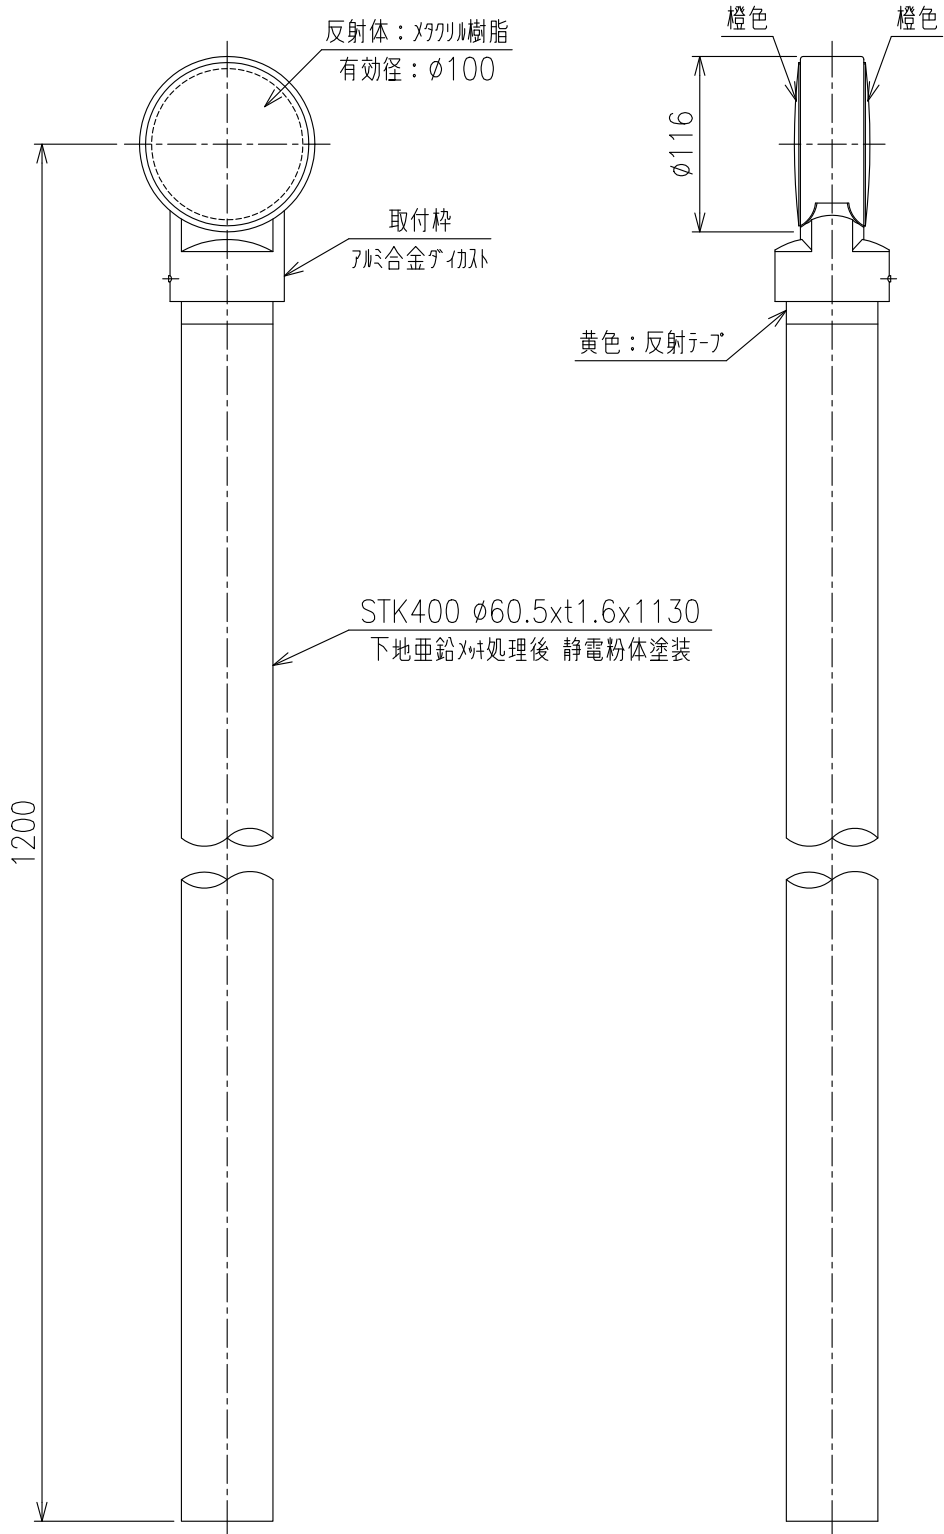

DWPN-A-1200

重量: 2.7kg