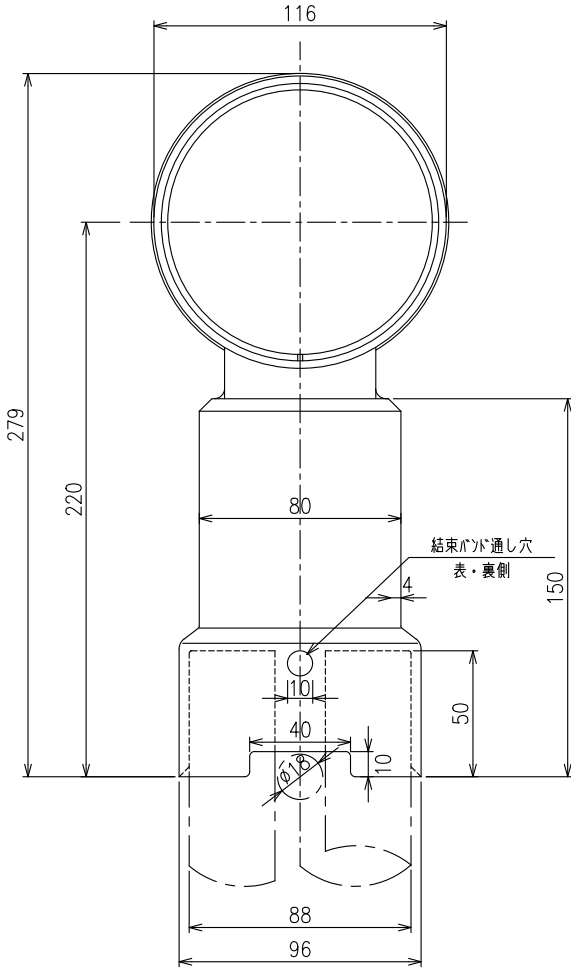

KD-100

重量：450g