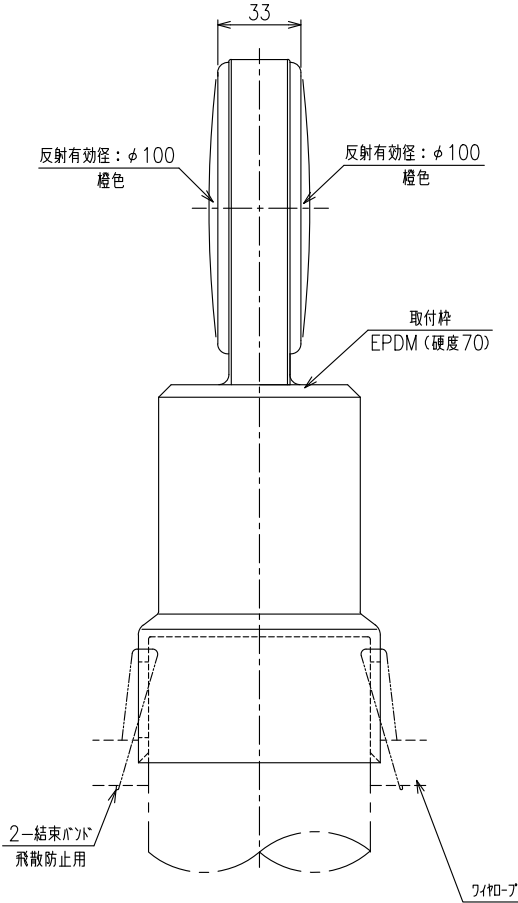

KD-100

重量：450g