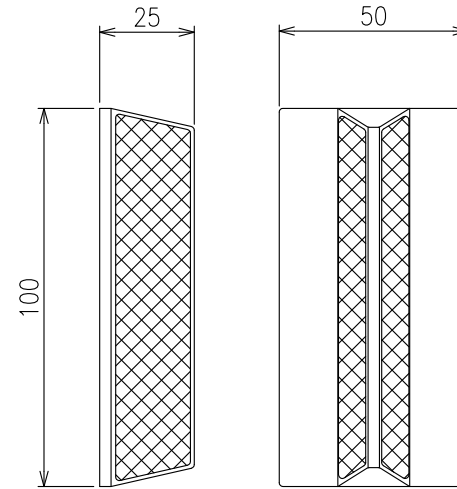

M 1 - W

(M マーカー 1 連両面)

設置図
S=1:10

反射シート : DG3
取付枠 : EPDM黒ゴム