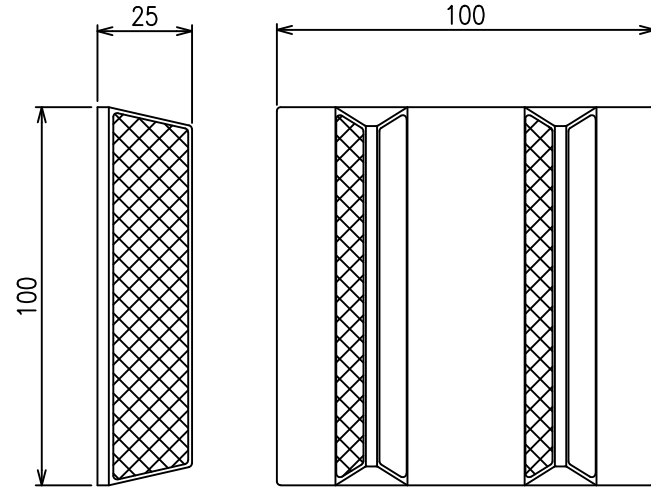

M2-S-T

(Mマーカー 2連片面 両面テープ式)

設置図
S=1:10

反射シート：DG3
取付枠：EPDM黒J△