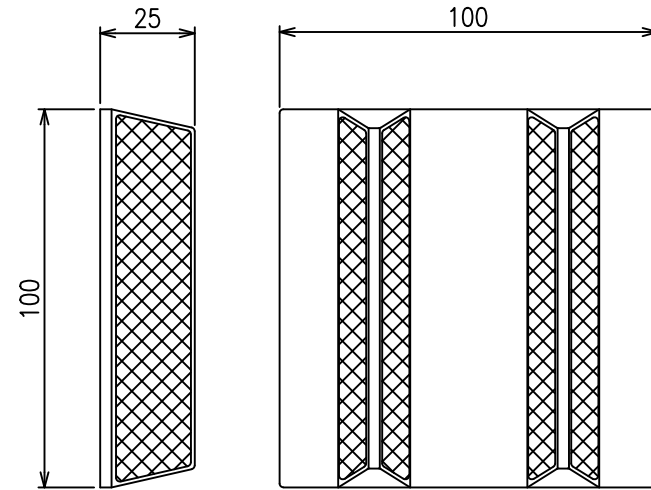

M2-W-T

(Mマーカー 2連両面 両面テープ式)

設置図
S=1:10

反射シート: DG3
取付枠: EPDM黒ゴム