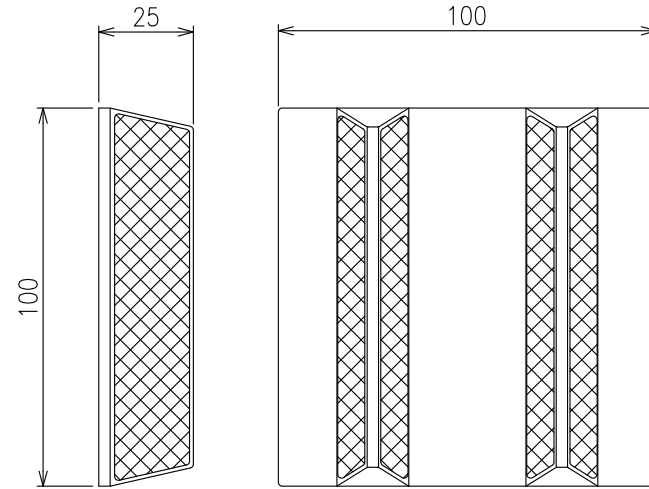

# M2 - W

(M マーカー 2 連両面)

設置図  
S=1:10

反射シート: DG3  
取付枠: EPDM黒ゴム