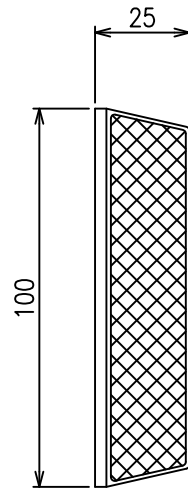

M3 - W - T

(Mマーカ - 3連両面 両面テープ式)

設置図

S=1:10

反射シート: DG3
取付枠: EPDM