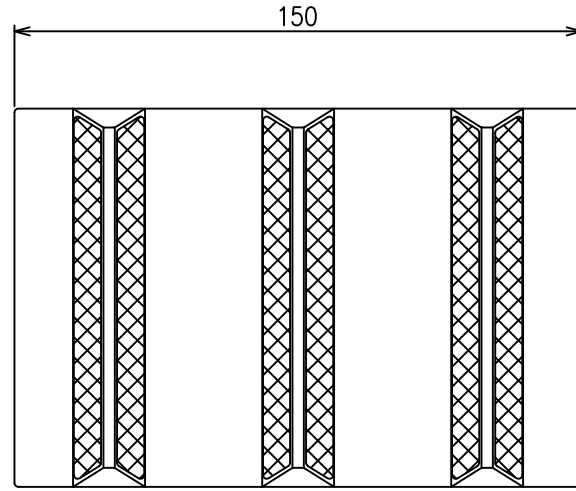

M3 - W - T

(Mマーカ - 3連両面 両面テープ式)

設置図

S=1:10

反射シート: DG3
取付枠: EPDM