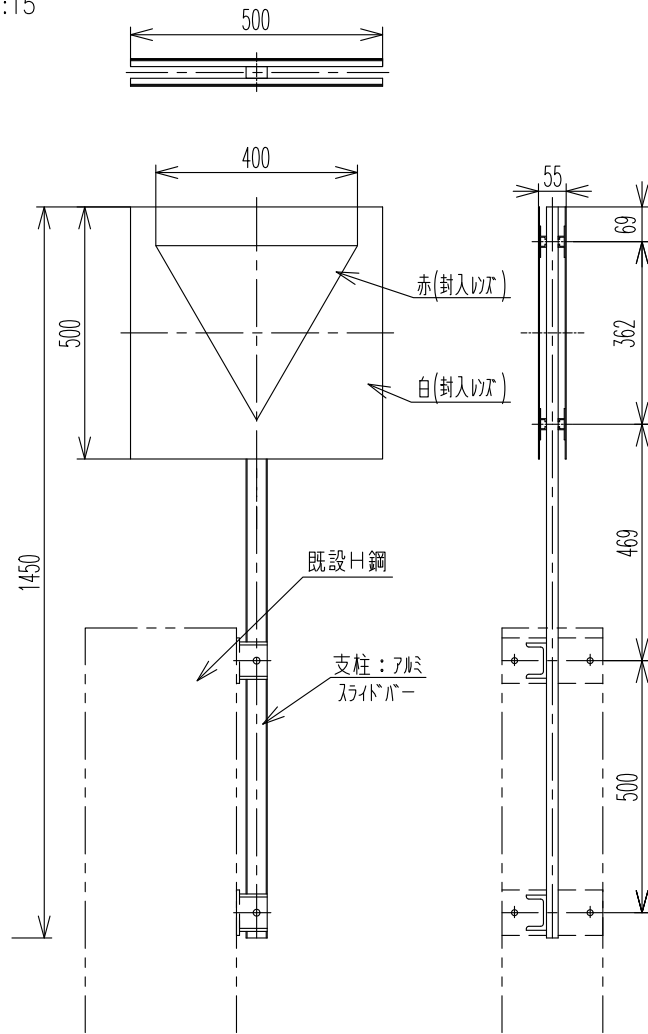

MDOR - A 4

管理用扉標示板（遮音壁開口部標示板） （標示板＋スライド支柱）

設置図
S=1:15

詳細図
S=1:5