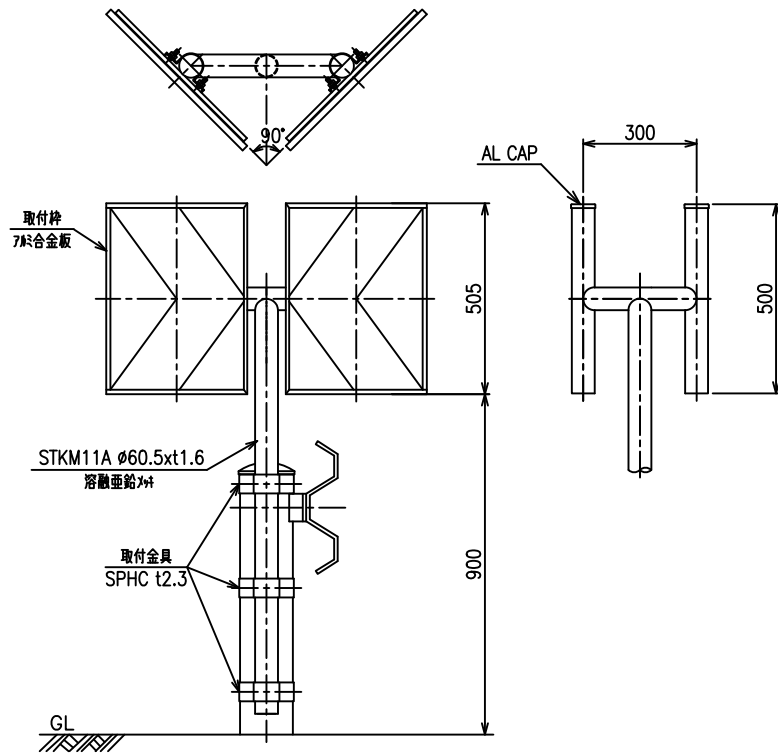

# RS-R12W-BZ

(ロードスター 両面式)

## 設置図

S=1:20

## 詳細図

S=1:10