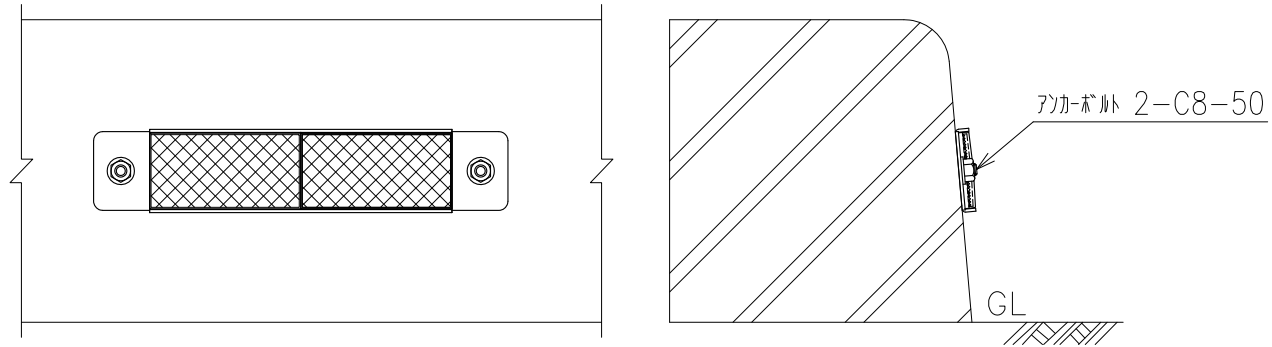

SD-2A-A

(アンカータイプ)

詳細図

S=1/3
270