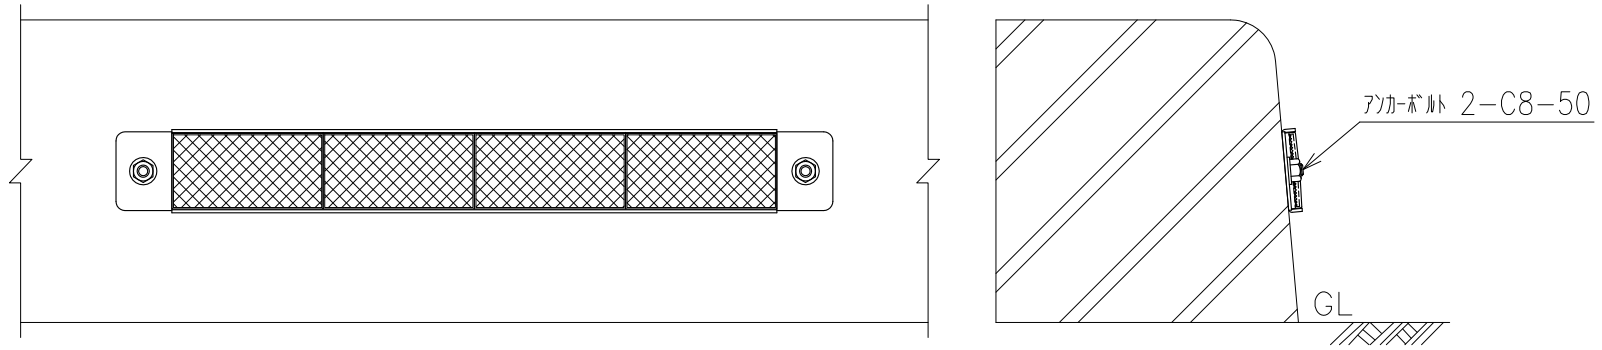

斜光デリ SD-4A-A

片面（一方向タイプ）

詳細図
S=1/3