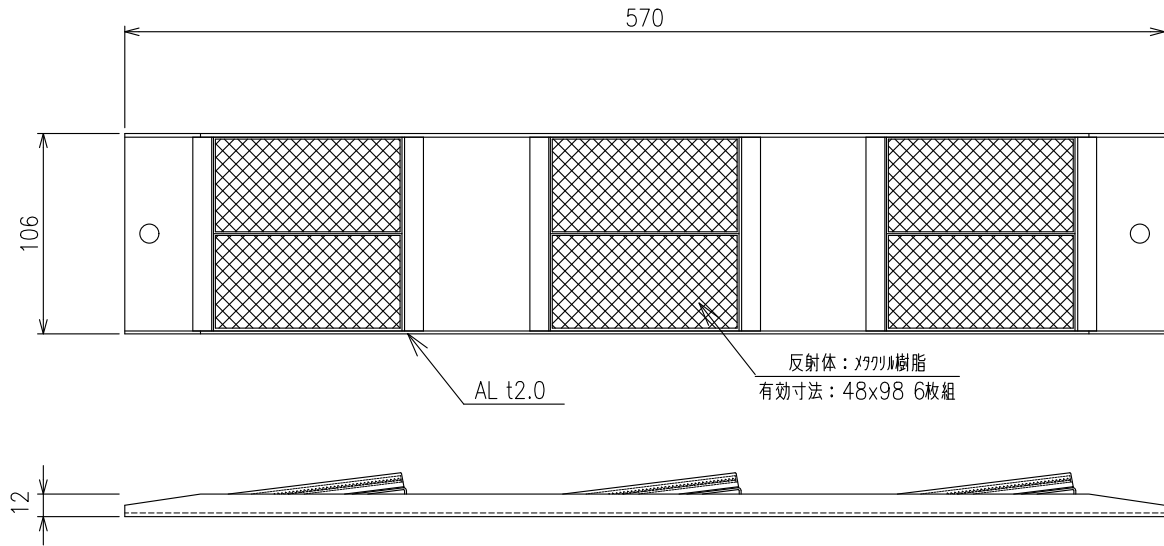

SD-6E-A
(斜光デリ ウェーブタイプ)

フカ C8-50