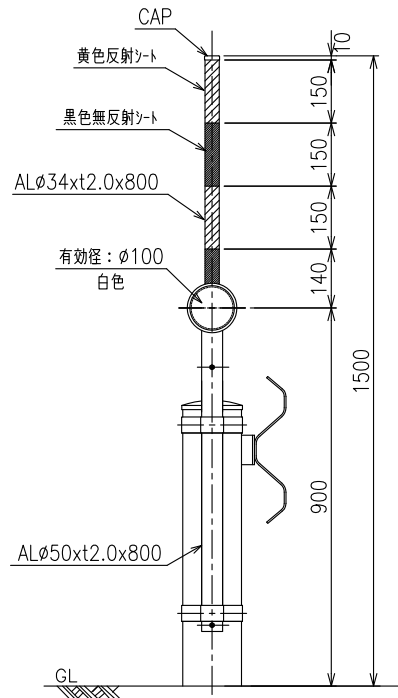

SP-A2-2 デリ付

(中国タイプ GR式 H1500)

設置図
S=1:18

デリネーター詳細図
S=1:4

バンド詳細図
S=1:4