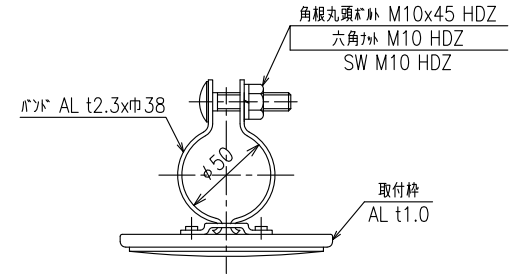

SP-A2-2 デリ付

(中国タイプ GR式 H1500)

設置図
S=1:18

デリネーター詳細図
S=1:4

バンド詳細図
S=1:4