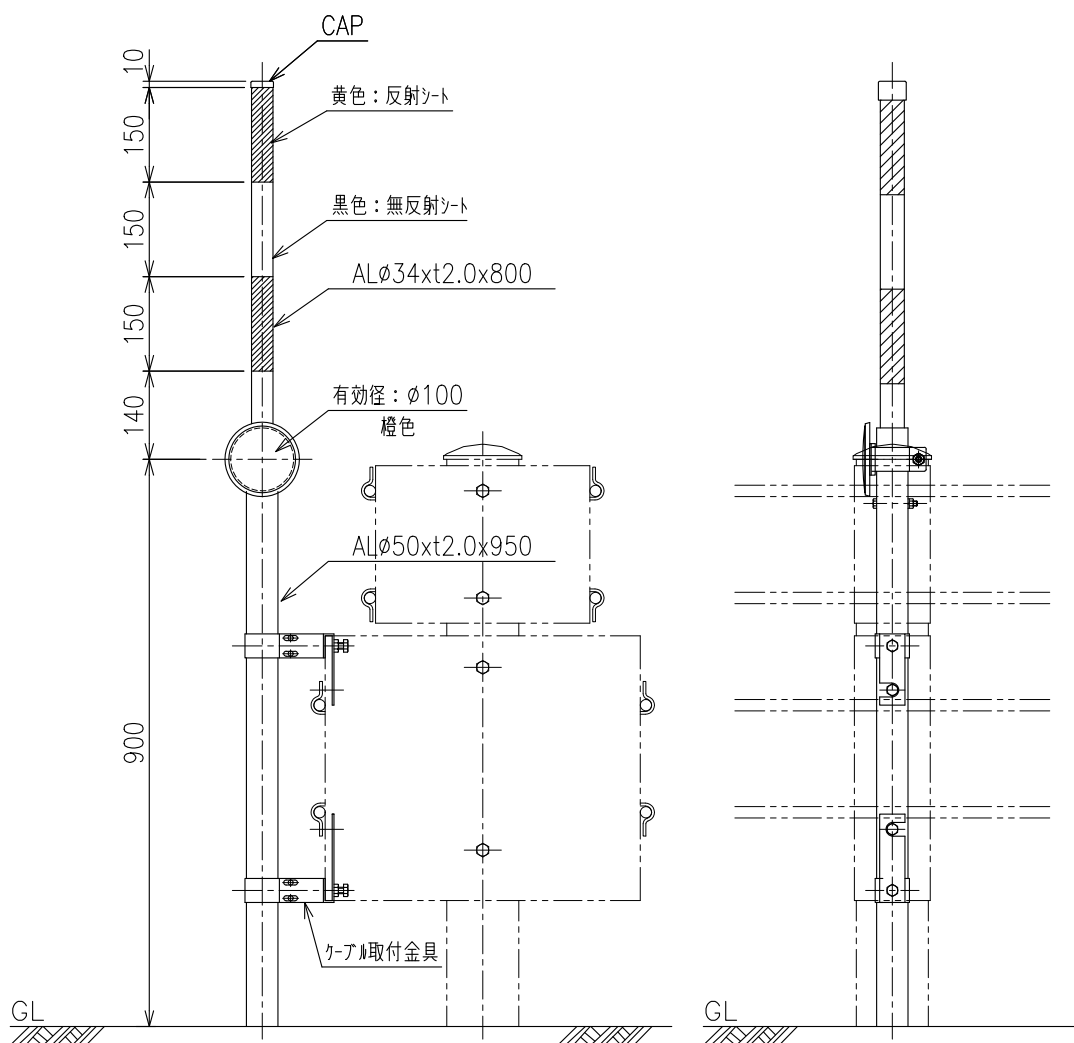

# SP-D3-1

(中国タイプ)

しの子金具

S=1:4