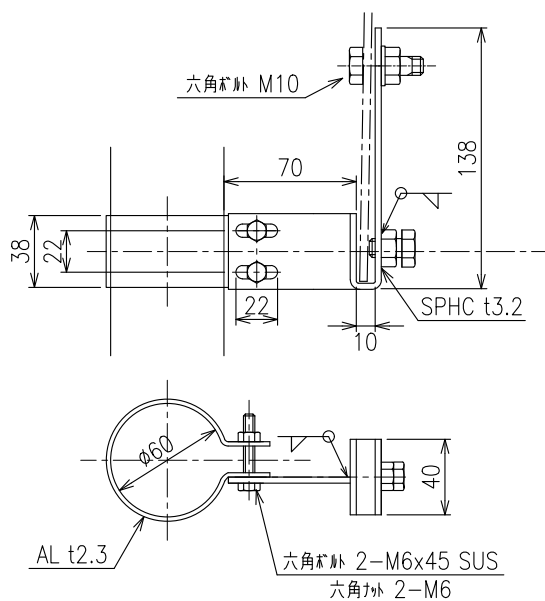

# SP-D3-1

(中国タイプ)

しの子金具

S=1:4