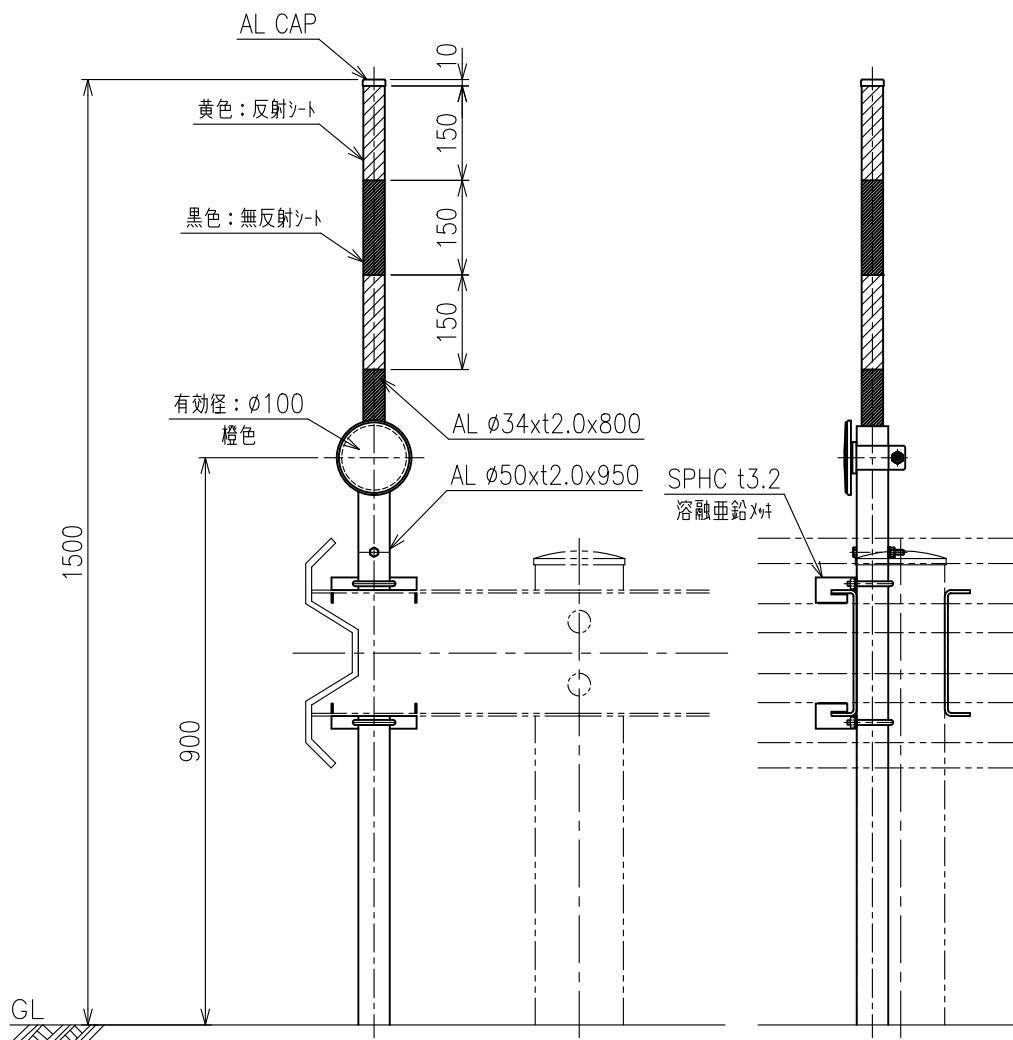

SP-D3-2

(中国タイプ)

引っ掛け金具
S=1:7