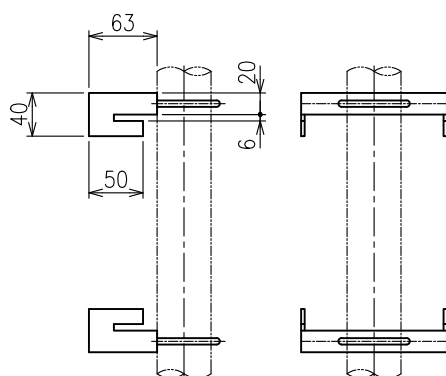

SP-D3-2

(中国タイプ)

引っ掛け金具
S=1:7