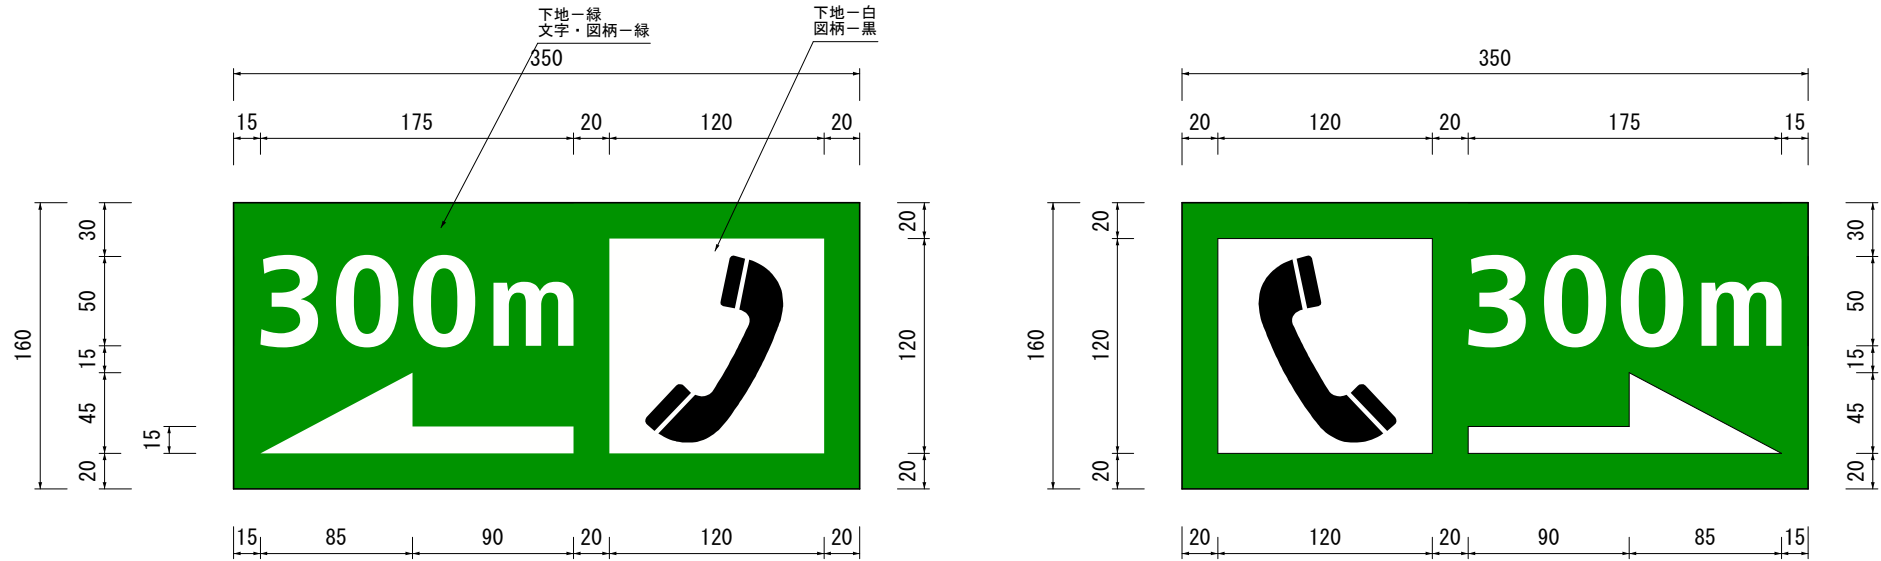

# 非常電話案内板

(押出型材)

S= 1/3

シート種別： 封入プリズム型反射シート

160x350-非常電話←300m・→300m