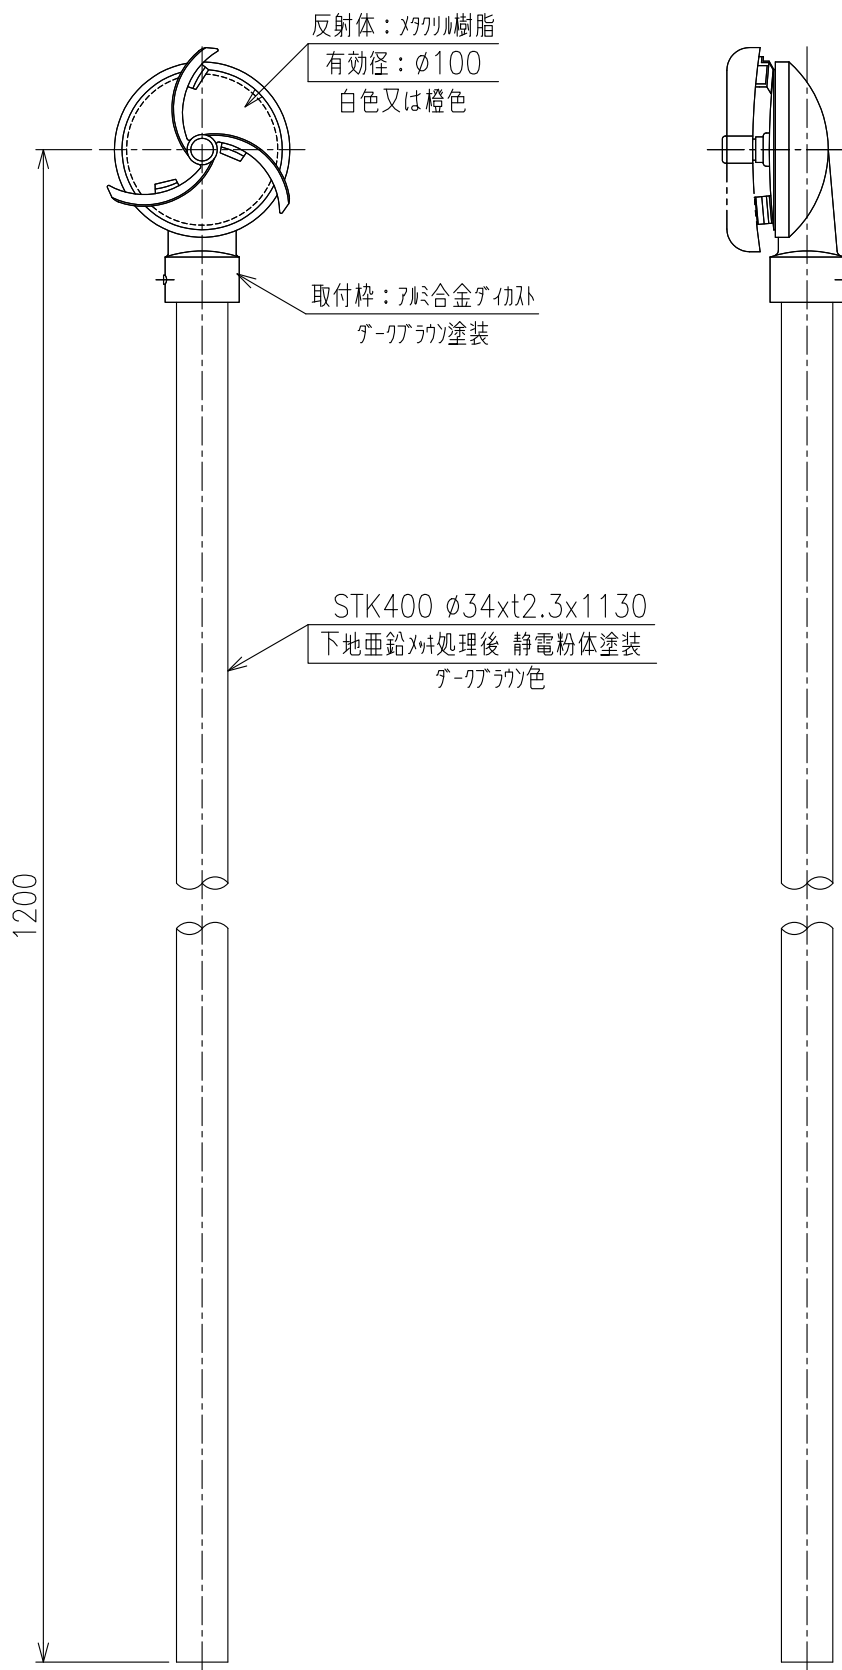

YSA-A-1200-DB
(φ100片面 コン中式 ダークブラウン)

重量：2.3kg