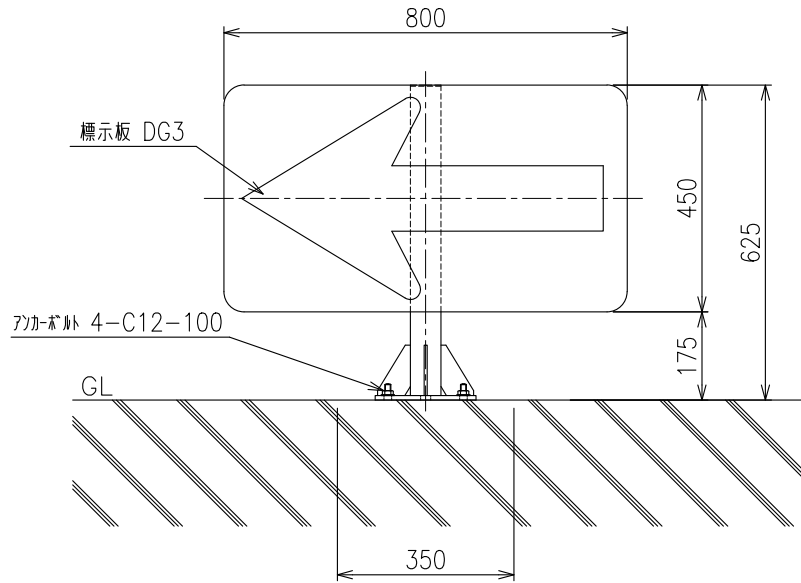

逆走防止対策 ベース式

(450×800)

設置図

S=1:15

ベース詳細図

S=1:5