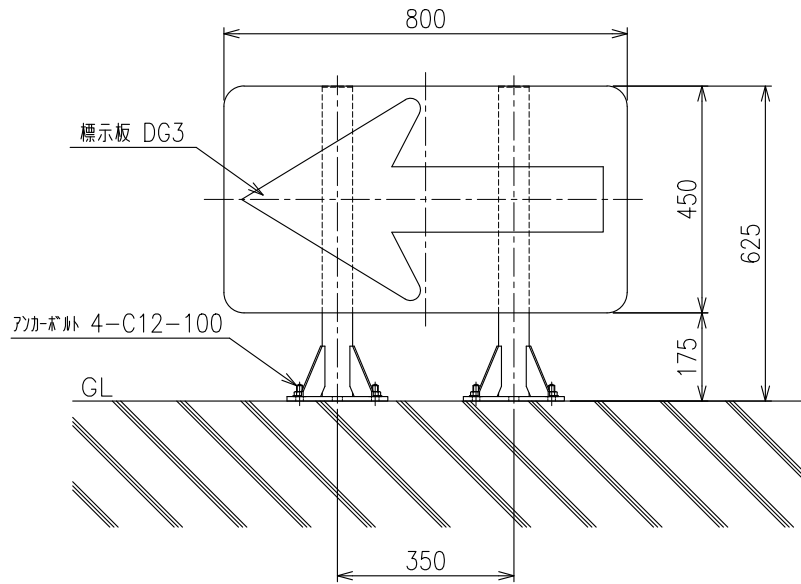

逆走防止対策 ベース式

(450×800)

設置図
S=1:15

ベース詳細図
S=1:5