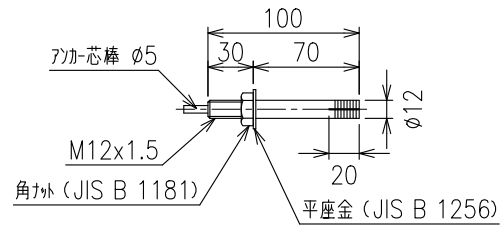

逆走防止対策 ベース式

(450×800)

設置図
S=1:15

ベース詳細図
S=1:5