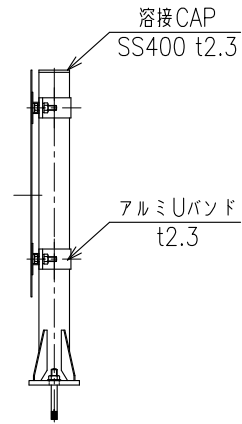

逆走防止対策 ベース式

(450×800)

設置図
S=1:15

ベース詳細図
S=1:5