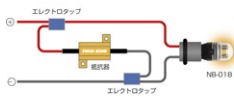

NB-015 4灯LEDルーム球 全方向 T10×31

パッケージ寸法：70W×125H×25D
パッケージ重量：35g
小箱：10個入
製品寸法：10W×30H×10D
オープン価格

- ●高輝度SMD×4灯
- ●全方向拡散レンズ搭載
- ●ルーム球に最適

電源
12V

4 907986 590159

NB-016 18灯LEDポジション球 T10

パッケージ寸法：70W×125H×25D
パッケージ重量：45g
小箱：10個入
製品寸法：13W×45H×13D
オープン価格

- ●高輝度SMD×18灯
- ●極立つ鮮烈照射
- ●ポジション球に最適

電源
12V 車検対応

4 907986 590166

NB-017 15灯LEDバックランプ球 T16

パッケージ寸法：70W×125H×25D
パッケージ重量：40g
小箱：10個入
製品寸法：16W×38H×16D
オープン価格

- ●高輝度SMD×15灯
- ●立体ワイド照射
- ●バックランプ球に最適

電源
12V 車検対応

4 907986 590173

NB-029 T16 6500K 14SMD 1020LM

パッケージ寸法：70W×125H×25D
パッケージ重量：45g
小箱：10個入
製品寸法：15W×15H×40D
オープン価格

- ●高輝度SMD×14灯
- ●純正電球と交換するだけで明るさがアップ
- ●耐久性にも優れて長寿命 ※使用状況によって異なります

電源
12V

4 907986 590296

NB-030 T20 6500K 14SMD 1020LM

パッケージ寸法：70W×125H×25D
パッケージ重量：65g
小箱：10個入
製品寸法：20W×20H×50D
オープン価格

- ●高輝度SMD×14灯
- ●純正電球と交換するだけで明るさがアップ
- ●耐久性にも優れて長寿命 ※使用状況によって異なります

電源
12V

4 907986 590302

NB-018 15灯LEDウインカー球 アンバー T20

パッケージ寸法：70W×125H×25D
パッケージ重量：60g
小箱：10個入
製品寸法：20W×45H×20D
オープン価格

- ●高輝度SMD×15灯
- ●鮮やかなアンバー色
- ●ウインカー球に最適

電源
12V 車検対応

4 907986 590180

NB-021 LEDウインカー用抵抗ユニット

パッケージ寸法：70W×125H×25D
パッケージ重量：45g
小箱：10個入
製品寸法：27W×15H×27D
オープン価格

- ●ハイフラを防止する抵抗ユニット
- ●エレクトロタップ付き
- ●簡単取り付け

電源
12V

4 907986 590210