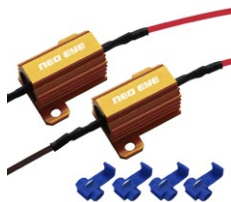

NB-021 LEDウインカー用抵抗ユニット

パッケージ寸法：70W×125H×25D
パッケージ重量：45g
小箱：10個入
製品寸法：27W×15H×27D
オープン価格

- ●ハイフラを防止する抵抗ユニット
- ●エレクトロタップ付き
- ●簡単取り付け