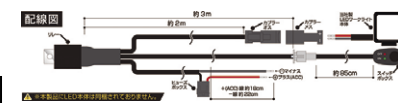

ML-6 ワークライト用 リレー付配線キット

パッケージ寸法：185W×95H×190D
パッケージ重量：550g
製品寸法：30W×50H×24D (スイッチ部)
オープン価格
●電源をON/OFFできるコントロールスイッチ付
●ML-1,2,3,4,7,8,9,10,11,18,19,20,32,35専用の配線キット