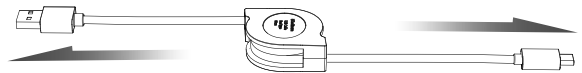

- パッケージ寸法：W55×H180×D19
- パッケージ重量：45g
- 材質：PC PVC PU
- 許容電力：5V3A

注意事項

- コネクタ形状の異なる端子口に挿さないでください。故障原因となります。
- 本製品を使用中に万が一携帯電話機本体の故障やメモリの消去、またバッテリーパックの破損等が発生した場合、当社では一切その責任、保証は負いかねます。予めご了承ください。
- コネクタ部への無理な押し込みや引き抜きはおやめください。機器が破損する恐れがあります。
- ケーブルやスマートフォン、USB 出力機器の接続端子部の変形や導通性の異物（金属片・鉛筆の芯・ピン・砂など）または液体（汗・化粧水・飲料水等）が付着した状態でのご使用は端子間が短絡（ショート）し発熱や焦げの原因となり大変危険です。取り扱いには十分ご注意ください。また異変があった場合はご使用をおやめください。
- コネクタを斜めに挿し込んだり、接続状態で上下左右に無理な力を加える等、コネクタへの負荷はかけないでください。
- 本製品で接続された機器が正常に動作しない場合はただちに使用を中止してください。

ご使用方法

■ケーブルを引き出す

両コネクタを手に持ち、同時に均等な力で
ゆっくりと引いてください。
引き出し後はロックがかかり固定されます。

■ケーブルをケースへ収納

両コネクタを同時に外側（矢印の方向）に引くと
ロックが外れてケーブルが巻き取られます。

- ※ケーブルを収納する際は、ゆっくりと巻き取ってください。手を離すと勢よく巻き取られ、本体が故障する恐れがあります。
- ※ケーブル伸縮時は両方のコネクタを持って引き出してください。片側のコネクタのみを引っ張ると、巻き取りできなくなる場合があります。
- ※ケーブルを伸縮する際はケーブルを接続機器から取り外してください。機器に接続した状態で伸縮すると機器のコネクタ部が破損する恐れがあります。