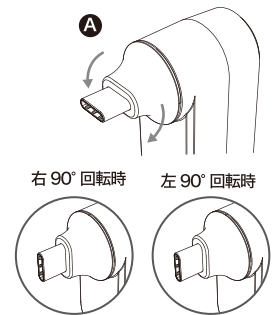

この商品の充電容量などの表示は携帯電話緊急充電器工業 (MEIA) の規定により表示しています。  
http://www.meia.jp

使用上のご注意

- 使用方法をよくお読みになり、正しく取り付けご使用ください。●充電時間は端末機器の使用状況や充電環境、設置する USB 電源の給電能力により異なります。
- 端末機器のバッテリーが古い場合や、故障している場合には充電できません。
- 使用環境温度 (周囲の温度) が 0~40°C の範囲でご使用ください。●運転の妨げになると思われる場所、安全装置の作動効果の妨げになる場所には取り付けないでください。●コネクタを斜めに押し込んだり、接続状態で上下左右に無理な力を加える等、コネクタへの負荷はかけないでください。●各接続端子内部への導通性異物や液体の混入・付着はないか必ず確認の上ご使用ください。●ケーブルやスマートフォン、USB 出力機器の接続端子部の変形や導通性の異物 (金属製のもの・鉛筆の芯・ピン・砂など) または液体 (汗・化粧水・飲料水等) が付着した状態での使用は端子間が短絡 (ショート) し発熱や焦げの原因となり大変危険です。取り扱いには十分ご注意ください。また異常があった場合はご使用をおやめください。●本製品の USB ポートに USB ケーブルを接続する際、ケーブルの USB コネクタがリバーシブル仕様の場合、押し込みにくい場合があります。●本製品の USB-A および、USB-C ポートは出力専用です。●本製品の塗装やメッキは、摩擦により剥がれる場合があります。●本製品の誤った取り付け、改造 (配線の切断を含む) をして使用した際の事故、故障、破損等につきましては当社では一切その責任、保証は負いかねます。●本製品を正常にご使用中に、異臭、発熱、変形、異常音等が発生した場合は、直ちに使用を中止してください。

コネクタの回転

コネクタを回転する際はコネクタに過度な負荷をかけないようにゆっくりと行ってください

右記画像 A の方向を元に、左右へ各 90°回転します。

使用方法

- 1 使用する前に、設置する USB-C 給電ポートのゴミやホコリ等をきれいに取り除きます。
- 2 本製品の USB-C コネクタの向きを使用したい方向に合わせます。
- 3 本製品の USB-C コネクタを設置する USB-C 給電ポートへ押し込み、本製品の通電 LED ランプの青色点灯を確認します。
- 4 本製品の USB ポートに、お手持ちの USB ケーブルを接続し、スマホ等、機器を充電します。
- 5 充電を終了する際は USB ケーブルを抜いてください。その際コネクタ部を持ち、ねじったり斜めにしたらず、USB コネクタに対して平行にゆっくりと抜いてください。
- 6 ご使用後は本製品を USB 給電ポートから抜いて保管してください。