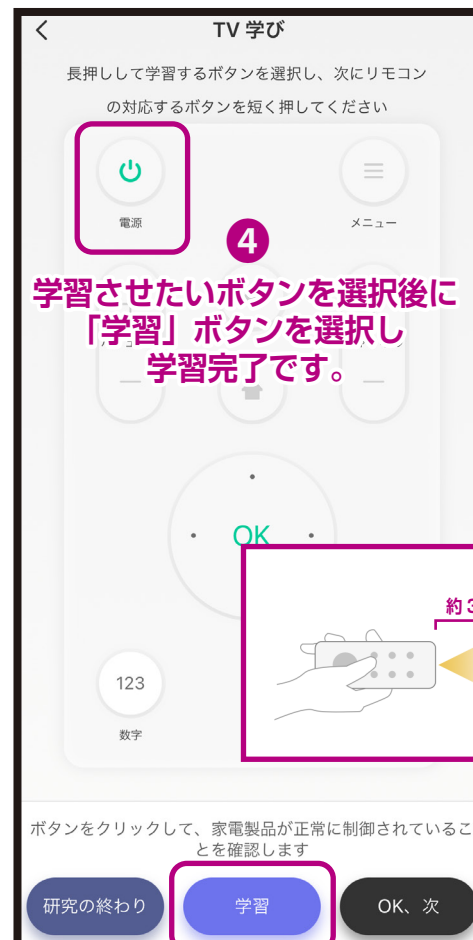

- 「クイックマッチ」や「一致することを学ぶ」で操作できない赤外線リモコンは「カスタム学習」することができます。

追加するリモコンを KJ-204 から 3cm の距離で KJ-204 のリモコン受信部に向けて学習させます。

リモコン送信範囲 見通し最大 10m

## ●「カスタム学習」の登録方法:テレビ編