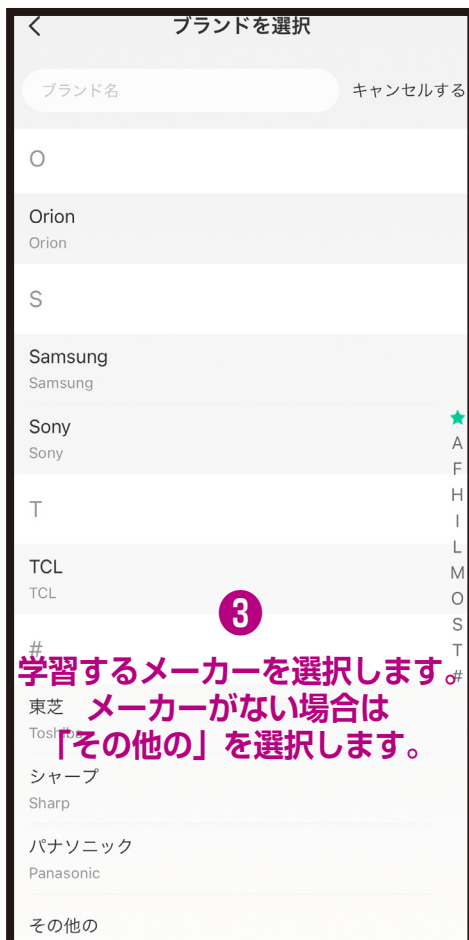

- 「クイックマッチ」や「一致することを学ぶ」で操作できない赤外線リモコンは「カスタム学習」することができます。

追加するリモコンを KJ-204 から 3cm の距離で KJ-204 のリモコン受信部に向けて学習させます。

リモコン送信範囲 見通し最大 10m

## ●「カスタム学習」の登録方法:テレビ編