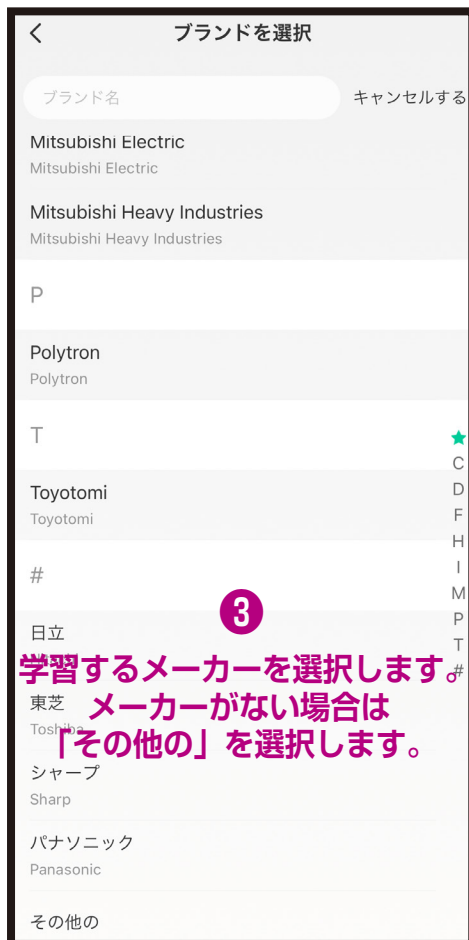

●「カスタム学習」の登録方法:エアコン編1