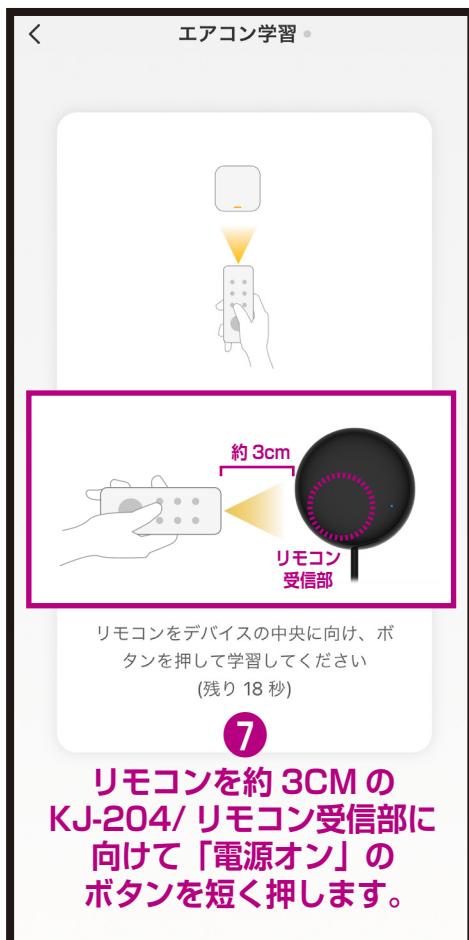

●「カスタム学習」の登録方法:エアコン編2